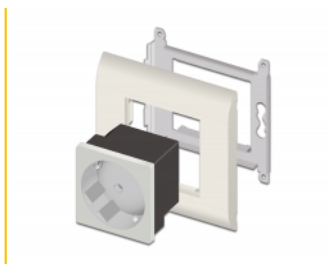

Sadržaj pakiranja

- 10 x Easy 45 uzemljena električna utičnica 45 x 45 mm
- Korisnički priručnik

Slike