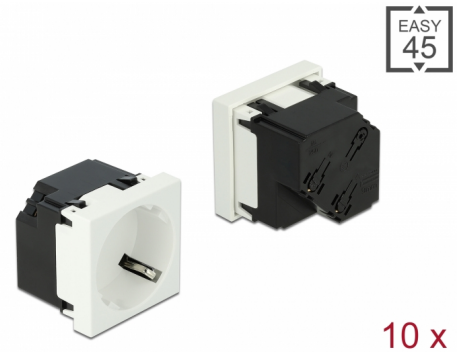

# Delock Easy 45 uzemljena električna utičnica s 45° izvedbom 45 x 45 mm 10 komada

## Opis

Ova električna utičnica tvrtke Delock omogućava CEE 7/3 električni priključak. Jednostavan zahvatni mehanizam jamči da je modul čvrsto uglavljen te da se po potrebi može lako ukloniti.

## Tehnički podaci

- Priključak:
  - 1 x utičnice CEE 7/3
  - 3 x vijčana priključka za PE, N, L
- Nazivna struja: 16 A / 250 V~
- Nazivna snaga: 4000 W
- Utičnice u 45° položaju
- Materijal: ABS / PC plastika
- Prikladno za držač modula Delock Easy 45
- Prikladno za 45 mm kabelski vod minimalne dubine 45 mm
- Veličina modula: 45 x 45 mm
- Mjere (DxŠxV): oko 45 x 45 x 39 mm
- Boja: bijela

## Interface

Priključak 1:	1 x 3 Pin Terminalblock Steckklemme
Priključak 2:	1 x Steckdose CEE 7/3 mit Kindersicherung