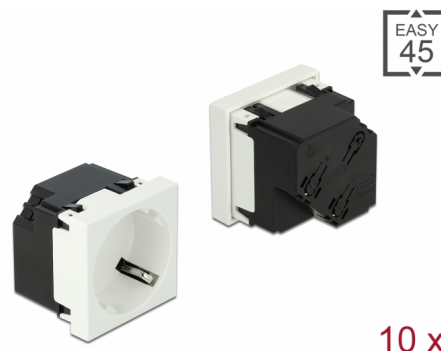

Delock Priză de alimentare cu legare de masă a Easy 45 cu un aranjament 45°, 45 x 45 mm, 10 bucăți

Descriere scurta

Această priză electrică de la Delock este proiectată pentru a asigura o conexiune de alimentare CEE 7/3. Mecanismul simplu de prindere asigură că modulul este în poziție fermă și poate fi îndepărtat cu ușurință, dacă este necesar.

Nr. 81321

EAN: 4043619813216

Țara de origine: China

Pachet: Box

Specification

- Conectori:
  - 1 x soclu CEE 7/3
  - 3 x borne cu șurub pentru PE, N, L
- Curent nominal: 16 A / 250 V~
- Putere nominală: 4000 W
- Socluri cu aranjare la 45°
- Material: plastic ABS / PC
- Potrivit pentru suportul modulului Delock Easy 45
- Potrivit pentru conducta de cablu de 45 mm cu adâncimea minimă de 45 mm
- Dimensiunea modulului: 45 x 45 mm
- Dimensiunii (LxlxÎ): aprox. 45 x 45 x 39 mm
- Culoare: alb

Cerinte de sistem

- Alimentare cu împământare
- Un port modul liber Delock Easy 45 (45 x 45 mm)