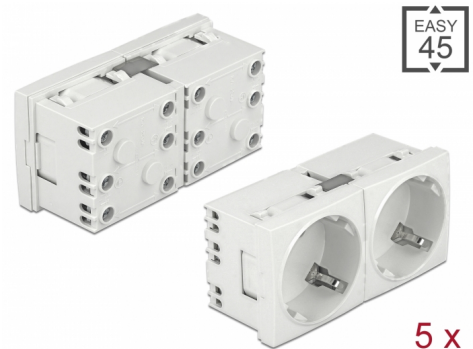

Delock Easy 45 Jordat eluttag med en 45° anordning 2-vägs utdragbar 45 x 45 mm 5 delar

Beskrivning

Eluttag från Delock som är utformat för att tillhandahålla två CEE 7/3-strömanslutningar. Den enkla knäppmekanismen säkerställer att modulen är ordentligt på plats och enkelt kan avlägsnas vid behov.

Individuellt utdragbar

Med hjälp av de valfria tillbehören kan uttaget utökas med ytterligare platser.

Artikelnummer 81325

EAN: 4043619813254

Ursprungsland: China

Paket: Låda

Specifikationer

- Anslutning:
2 x uttag CEE 7/3
3 x skruvplint för PE, N, L
- Nominell spänning: 16 A / 250 V~
- Nominell spänning: 4000 W
- Uttag i ett 45°-arrangemang
- Material: ABS / PC-plast
- Passar för modulhållare Delock Easy 45
- Passar för 45 mm kabelkanal med minsta djup 45 mm
- Modulstorlek: 90 x 45 mm
- Mått (LxBxH): ca 90 x 45 x 40 mm
- Färg: vit

Systemkrav

- Nätaggregat med jordning
- Två lediga modulportar Delock Easy 45 (45 x 45 mm)

Paketets innehåll

- 5 x Eluttag 2-vägs
- Bruksanvisning

Bilder

Interface

Kontakt 1:	2 x 3 Pin Terminalblock Schraubklemme
Kontakt 2:	2 x Steckdose CEE 7/3 mit Kindersicherung

Physical characteristics

Längd:	45 mm
Width:	90 mm
Height:	40 mm
Färg:	RAL 9003 Weiß