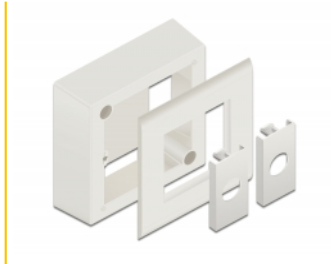

Delock Boitier apparent pour modules Easy 45, 82 x 82 mm, blanc

Description

Ce boitier apparent de Delock est utilisé pour monter des modules Easy 45 au mur. Le corps est en plastique robuste et offre donc une protection maximum pour l'installation électrique. L'entrée de câble est possible sur le côté de même que par l'arrière.

Connexions Easy 45

Easy 45 est un système modulaire variable qui permet aux composants comme les prises, les connexions HDMI ou USB d'être ajoutées selon vos besoins. Les modules Easy 45 sont normalisés et peuvent être montés dans divers supports de module ou conduites de câble. Easy 45 construit l'interface entre le réseau, l'alimentation électrique et l'installation de système et de nombreux appareils périphériques tels que TV, moniteurs, imprimantes, laptops et bien plus.

N° produit 81332

EAN: 4043619813322

Pays d'origine: China

Emballage: Box

Spécifications techniques

- Matériau : plastique PC
- Entrée de câble sur le côté et par l'arrière
- Approprié pour les modules Easy 45
- Dimensions de module : 45 mm x 45 mm
- Profondeur de montage : 40 mm
- Couleur : blanc
- Dimensions (LxH) : env. 82 x 82 x 50 mm

Contenu de l'emballage

- Boitier apparent
- Vis

Image

General

Mounting type:	Easy 45
----------------	---------

Physical characteristics

Longueur:	82 mm
Width:	82 mm
Height:	50 mm
Couleur:	RAL 9003 Weiß