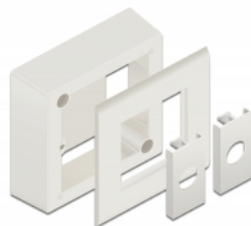

Delock Boitier apparent pour modules Easy 45, 82 x 82 mm, blanc

Description

Ce boitier apparent de Delock est utilisé pour monter des modules Easy 45 au mur. Le corps est en plastique robuste et offre donc une protection maximum pour l'installation électrique. L'entrée de câble est possible sur le côté de même que par l'arrière.

Connexions Easy 45

Easy 45 est un système modulaire variable qui permet aux composants comme les prises, les connexions HDMI ou USB d'être ajoutées selon vos besoins. Les modules Easy 45 sont normalisés et peuvent être montés dans divers supports de module ou conduites de câble. Easy 45 construit l'interface entre le réseau, l'alimentation électrique et l'installation de système et de nombreux appareils périphériques tels que TV, moniteurs, imprimantes, laptops et bien plus.

Spécifications techniques

- Matériau : plastique PC
- Entrée de câble sur le côté et par l'arrière
- Approprié pour les modules Easy 45
- Dimensions de module : 45 mm x 45 mm
- Profondeur de montage : 40 mm
- Couleur : blanc
- Dimensions (LxlxH) : env. 82 x 82 x 50 mm

N° produit 81332

EAN: 4043619813322
Pays d'origine: China
Emballage: Box

Contenu de l'emballage

- Boitier apparent
- Vis

Image