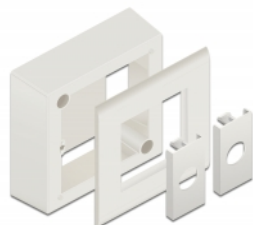

Delock Επίτοιχο Περίβλημα για Μονάδες Easy 45 82 x 82 χιλ., λευκό

Περιγραφή

Αυτό το επίτοιχο περίβλημα της Delock χρησιμοποιείται για την τοποθέτηση μονάδων Easy 45 στον τοίχο. Το πλαίσιο είναι κατασκευασμένο από σταθερό πλαστικό και έτσι προσφέρει τη βέλτιστη προστασία για την ηλεκτρική εγκατάσταση. Μια είσοδος καλωδίου είναι εφικτή πλευρικά καθώς και από την πίσω πλευρά.

Σύνδεσμοι Easy 45

Το Easy 45 είναι μια μεταβλητή, μονάδα συστήματος που επιτρέπει σε εξαρτήματα όπως πρίζες, συνδέσει HDMI ή USB να προστεθούν ανάλογα με τις ανάγκες σας. Οι μονάδες Easy 45 είναι τυποποιημένες και μπορούν να τοποθετηθούν σε διάφορους συγκρατητές μονάδας ή αγωγούς καλωδίων. Η Easy 45 χτίζει τη διεπαφή ανάμεσα σε ηλεκτρική εγκατάσταση, εγκατάσταση δικτύου και εγκατάσταση συστήματος και πολλές περιφερειακές συσκευές όπως TV, οθόνες, εκτυπωτές, laptop και πολλές ακόμη.

Χαρακτηριστικά

- Υλικό: PC πλαστικό
- Υποδοχή καλωδίου πλευρικά ή από πίσω
- Κατάλληλος για μονάδες Easy 45
- Διαστάσεις μονάδας: 45 χιλ. x 45 χιλ.
- Βάθος στήριξης: 40 mm
- Χρώμα: λευκό
- Διαστάσεις (ΜxΠxΥ): περ. 82 x 82 x 50 mm

Περιεχόμενα συσκευασίας

- Επίτοιχο περίβλημα
- βίδες

Αρ. προϊόντος 81332

EAN: 4043619813322

Χώρα προέλευσης: China

Συσκευασία: Συσκευασία

Εικόνες

General	
Mounting type:	Easy 45
Physical characteristics	
Μήκος:	82 mm
Width:	82 mm
Height:	50 mm
Χρώμα:	RAL 9003 Weiß