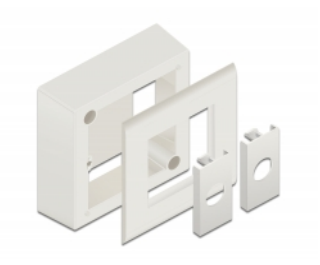

Delock Alloggiamento da parete per moduli Easy 45 da 82 x 82 mm, bianco

Descrizione

Questo alloggiamento a superficie Delock è utilizzato per montare i moduli Easy 45 a parete. Il telaio è realizzato in plastica robusta e offre quindi una protezione ottimale per l'installazione elettrica. L'ingresso cavi è possibile sia lateralmente sia posteriore.

Easy 45 si collega

Easy 45 è un sistema variabile e modulare che consente di aggiungere componenti come prese, connessioni HDMI o USB a seconda delle esigenze. I moduli Easy 45 sono standardizzati e possono essere montati in vari supporti per moduli o canaline portacavi. Easy 45 crea un'interfaccia tra l'installazione elettrica, di rete e di sistema e molte periferiche come TV, monitor, stampanti, computer portatili e molto altro ancora.

Articolo n. 81332

EAN: 4043619813322

Paese di origine: China

Pacchetto: Box

Specifiche

- Materiale: PC in plastica
- Ingresso cavi laterale o posteriore
- Adatto per moduli Easy 45
- Ritaglio del modulo: 45 mm x 45 mm
- Profondità di montaggio: 40 mm
- Colore: bianco
- Dimensioni (LxPxA): ca. 82 x 82 x 50 mm

Contenuto della confezione

- Alloggiamento per il montaggio in superficie
- Viti

Immagini

General

Mounting type:	Easy 45
----------------	---------

Physical characteristics

Lunghezza:	82 mm
Width:	82 mm
Height:	50 mm
Colour:	RAL 9003 Weiß