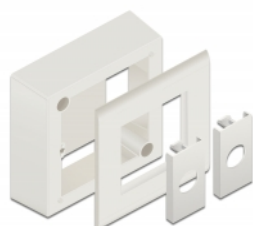

Delock Alloggiamento da parete per moduli Easy 45 da 82 x 82 mm, bianco

Descrizione

Questo alloggiamento a superficie Delock è utilizzato per montare i moduli Easy 45 a parete. Il telaio è realizzato in plastica robusta e offre quindi una protezione ottimale per l'installazione elettrica. L'ingresso cavi è possibile sia lateralmente sia posteriore.

Easy 45 si collega

Easy 45 è un sistema variabile e modulare che consente di aggiungere componenti come prese, connessioni HDMI o USB a seconda delle esigenze. I moduli Easy 45 sono standardizzati e possono essere montati in vari supporti per moduli o canaline portacavi. Easy 45 crea un'interfaccia tra l'installazione elettrica, di rete e di sistema e molte periferiche come TV, monitor, stampanti, computer portatili e molto altro ancora.

Specifiche

- Materiale: PC in plastica
- Ingresso cavi laterale o posteriore
- Adatto per moduli Easy 45
- Ritaglio del modulo: 45 mm x 45 mm
- Profondità di montaggio: 40 mm
- Colore: bianco
- Dimensioni (LxPxA): ca. 82 x 82 x 50 mm

Articolo n. 81332

EAN: 4043619813322

Paese di origine: China

Pacchetto: Box

Contenuto della confezione

- Alloggiamento per il montaggio in superficie
- Viti

Immagini

General	
Mounting type:	Easy 45
Physical characteristics	
Lunghezza:	82 mm
Width:	82 mm
Height:	50 mm
Colour:	RAL 9003 Weiß