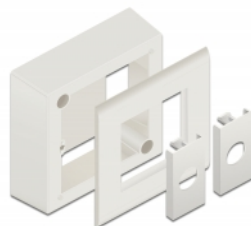

Delock Površinski montirano kućište za Easy 45 module 82 x 82 mm, bijelo

Opis

Ovo površinski montirano kućište tvrtke Delock koristi se za montažu modula Easy 45 na zid. Okvir je načinjen od čvrste plastike i stoga pruža optimalnu zaštitu električne instalacije. Ulaz kabela moguć je bočno i sa stražnje strane.

Easy 45 spaja

Easy 45 je promjenjivi, modularni sustav koji omogućava dodavanje komponenti kao što su utikači, HDMI ili USB priključci u skladu s vašim potrebama. Moduli Easy 45 su standardizirani i mogu se montirati u raznim držačima modula ili kablskim kanalicama. Easy 45 gradi sučelje između električne, mrežne i systemske instalacije te mnogih perifernih uređaja kao što su TV, monitori, pisači, prijenosna računala i mnogih drugih.

Tehnički podaci

- Materijal: PC plastika
- Ulaz kabela bočno ili sa stražnje strane
- Prikladno za module Easy 45
- Izrez modula: 45 mm x 45 mm
- Dubina za ugradnju: 40 mm
- Boja: bijela
- Mjere (DxŠxV): oko 82 x 82 x 50 mm

Predmet br. 81332

EAN: 4043619813322

Zemlja podrijetla: China

Pakiranje: Kutija

Sadržaj pakiranja

- Površinsko kućište
- Vijci

Slike