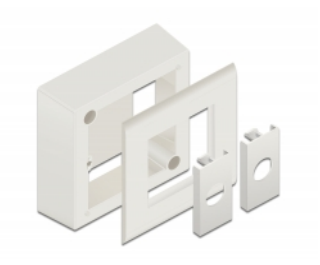

Delock Površinski montirano kućište za Easy 45 module 82 x 82 mm, bijelo

Opis

Ovo površinski montirano kućište tvrtke Delock koristi se za montažu modula Easy 45 na zid. Okvir je načinjen od čvrste plastike i stoga pruža optimalnu zaštitu električne instalacije. Ulaz kabela moguć je bočno i sa stražnje strane.

Easy 45 spaja

Easy 45 je promjenjivi, modularni sustav koji omogućava dodavanje komponenti kao što su utikači, HDMI ili USB priključci u skladu s vašim potrebama. Moduli Easy 45 su standardizirani i mogu se montirati u raznim držačima modula ili kabelskim kanalicama. Easy 45 gradi sučelje između električne, mrežne i systemske instalacije te mnogih perifernih uređaja kao što su TV, monitori, pisači, prijenosna računala i mnogih drugih.

Predmet br. 81332

EAN: 4043619813322

Zemlja podrijetla: China

Pakiranje: Kutija

Tehnički podaci

- Materijal: PC plastika
- Ulaz kabela bočno ili sa stražnje strane
- Prikladno za module Easy 45
- Izrez modula: 45 mm x 45 mm
- Dubina za ugradnju: 40 mm
- Boja: bijela
- Mjere (DxŠxV): oko 82 x 82 x 50 mm

Sadržaj pakiranja

- Površinsko kućište
- Vijci

Slike

General

Mounting type:	Easy 45
----------------	---------

Physical characteristics

Duljina:	82 mm
Width:	82 mm
Height:	50 mm
Boja:	RAL 9003 Weiß