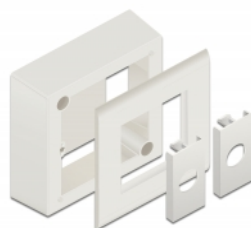

Delock Obudowa naścienna Modułów Easy 45 82 x 82 mm, biała

Opis

Obudowa naścienna Delock służy do mocowania modułów Easy 45 na ścianie. Obudowa jest wykonana z wytrzymałego tworzywa i zapewnia zatem właściwe zabezpieczenie instalacji. Wpust kabla możliwy z boku bądź od tyłu.

Łącza Easy 45

Easy 45 to modułowy system umożliwiający dodawanie gniazda bądź złączy HDMI lub USB w miarę potrzeb. Moduły Easy 45 są standaryzowane i można je montować w różnych obudowach i korytkach kablowych. Easy 45 tworzy interfejs pomiędzy siecią elektryczną a instalacjami systemów peryferyjnych takich jak TV, monitory, drukarki, laptopy i inne.

Specyfikacja

- Materiał: PC plastik
- Wpust kabla z boku bądź od tyłu
- Nadaje się dla modułów Easy 45
- Rozmiar modułu: 45 mm x 45 mm
- Głębokość montażu: 40 mm
- Kolor: biały
- Wymiary (DxSxW): ok. 82 x 82 x 50 mm

Numer artykułu 81332

EAN: 4043619813322

Kraj pochodzenia: China

Opakowanie: Box

Zawartość opakowania

- Montaż naścienny
- Śruby

Zdjęcia