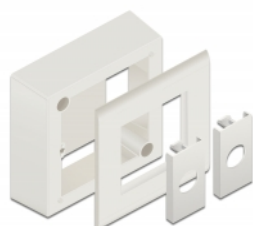

Delock Carcasă montată pe suprafață pentru module Easy 45 82 x 82 mm, albă

Descriere scurta

Această carcasă montată pe suprafață de la Delock este utilizată pentru a monta module Easy 45 pe perete. Carcasa este realizată din plastic rezistent, oferind astfel o protecție optimă pentru instalația electrică. O intrare de cablu este posibilă atât lateral, cât și prin spate.

Conexiuni Easy 45

Easy 45 este un sistem modular, variabil, care permite adăugarea unor componente precum prize, conexiuni HDMI sau USB, în funcție de nevoile dvs. Modulele Easy 45 sunt standardizate și pot fi montate în diferite suporturi de module sau conducte de cablu. Easy 45 construiește interfața dintre instalarea electrică, de rețea și de sistem și multe dispozitive periferice, cum ar fi TV, monitoare, imprimante, laptopuri și multe altele.

Specification

- Material: plastic PC
- Intrare cablu lateral sau din spate
- Potrivit pentru module Easy 45
- Disjunctor modul: 45 mm x 45 mm
- Adâncime montare: 40 mm
- Culoare: alb
- Dimensiunii (LxIxÎ): aprox. 82 x 82 x 50 mm

Nr. 81332

EAN: 4043619813322

Țara de origine: China

Pachet: Box

Pachetul contine

- Carcasă montată pe suprafață
- Șuruburi

Imagini

General	
Mounting type:	Easy 45
Physical characteristics	
Lungime:	82 mm
Width:	82 mm
Height:	50 mm
Colour:	RAL 9003 Weiß