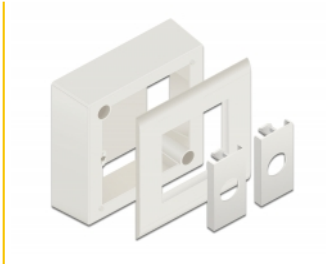

Delock Carcasă montată pe suprafață pentru module Easy 45 82 x 82 mm, albă

Descriere scurta

Această carcasă montată pe suprafață de la Delock este utilizată pentru a monta module Easy 45 pe perete. Carcasa este realizată din plastic rezistent, oferind astfel o protecție optimă pentru instalația electrică. O intrare de cablu este posibilă atât lateral, cât și prin spate.

Conexiuni Easy 45

Easy 45 este un sistem modular, variabil, care permite adăugarea unor componente precum prize, conexiuni HDMI sau USB, în funcție de nevoile dvs. Modulele Easy 45 sunt standardizate și pot fi montate în diferite suporturi de module sau conducte de cablu. Easy 45 construiește interfața dintre instalarea electrică, de rețea și de sistem și multe dispozitive periferice, cum ar fi TV, monitoare, imprimante, laptopuri și multe altele.

**Nr. 81332**

EAN: 4043619813322

Țara de origine: China

Pachet: Box

Specification

- Material: plastic PC
- Intrare cablu lateral sau din spate
- Potrivit pentru module Easy 45
- Disjunctor modul: 45 mm x 45 mm
- Adâncime montare: 40 mm
- Culoare: alb
- Dimensiunii (LxlxÎ): aprox. 82 x 82 x 50 mm

Pachetul contine

- Carcasă montată pe suprafață
- Șuruburi

Imagini

General

Mounting type:	Easy 45
----------------	---------

Physical characteristics

Lungime:	82 mm
Width:	82 mm
Height:	50 mm
Colour:	RAL 9003 Weiß