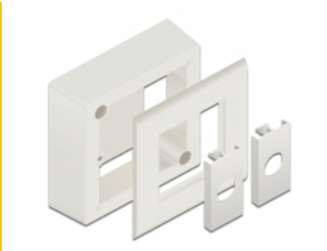

Delock Ytmonterat hölje för Easy 45-moduler 82 x 82 mm, vit

Beskrivning

Ytmonterat hölje från Delock som används för att montera Easy 45-moduler på väggytor. Ramen är tillverkad av robust plast och erbjuder därför optimalt skydd vid elektrisk installation. Kabelgenomföring är möjlig från sidan samt från baksidan.

Easy 45 ansluter

Easy 45 är ett variabelt modulsystem som gör det möjligt att ansluta olika komponenter så som uttag, HDMI eller USB efter dina behov. Easy 45-modulerna är standardiserade och kan monteras i olika modulhållare eller kabelkanaler. Easy 45 bygger gränssnittet mellan el-, nätverks- och systeminstallationer och flera olika kringutrustningar som t.ex. TV-apparater, skärmar, skrivare, bärbara datorer och mycket mer.

Artikelnummer 81332

EAN: 4043619813322

Ursprungsland: China

Paket: Låda

Specifikationer

- Material: PC-plast
- Kabelgenomföring från sidan eller baksidan
- Passar för Easy 45-moduler
- Modulutskärning: 45 mm x 45 mm
- Monteringsdjup: 40 mm
- Färg: vit
- Mått (LxBxH): ca 82 x 82 x 50 mm

Paketets innehåll

- Ytmonterat hölje
- Skruvar

Bilder

General

Mounting type:	Easy 45
----------------	---------

Physical characteristics

Längd:	82 mm
Width:	82 mm
Height:	50 mm
Färg:	RAL 9003 Weiß