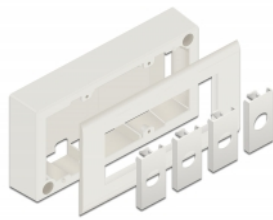

Delock Obudowa naścienna Modułów Easy 45 152 x 82 mm, biała

Opis

Obudowa naścienna Delock służy do mocowania modułów Easy 45 na ścianie. Obudowa jest wykonana z wytrzymałego tworzywa i zapewnia zatem właściwe zabezpieczenie instalacji. Wpust kabla możliwy z boku bądź od tyłu.

Łącza Easy 45

Easy 45 to modułowy system umożliwiający dodawanie gniazda bądź złącza HDMI lub USB w miarę potrzeb. Moduły Easy 45 są standaryzowane i można je montować w różnych obudowach i korytkach kablowych. Easy 45 tworzy interfejs pomiędzy siecią elektryczną a instalacjami systemów peryferyjnych takich jak TV, monitory, drukarki, laptopy i inne.

Specyfikacja

- Materiał: PC plastik
- Wpust kabla z boku bądź od tyłu
- Nadaje się dla modułów Easy 45
- Rozmiar modułu: 45 mm x 45 mm
- Głębokość montażu: 40 mm
- Kolor: biały
- Wymiary (DxSxW): ok. 152 x 82 x 50 mm

Numer artykułu 81333

EAN: 4043619813339

Kraj pochodzenia: China

Opakowanie: Box

Zawartość opakowania

- Montaż naścienny
- Śruby

Zdjęcia