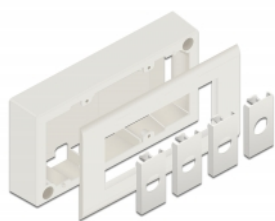

Delock Carcasă montată pe suprafață pentru module Easy 45 152 x 82 mm, albă

Descriere scurta

Această carcasă montată pe suprafață de la Delock este utilizată pentru a monta module Easy 45 pe perete. Carcasa este realizată din plastic rezistent, oferind astfel o protecție optimă pentru instalația electrică. O intrare de cablu este posibilă atât lateral, cât și prin spate.

Conexiuni Easy 45

Easy 45 este un sistem modular, variabil, care permite adăugarea unor componente precum prize, conexiuni HDMI sau USB, în funcție de nevoile dvs. Modulele Easy 45 sunt standardizate și pot fi montate în diferite suporturi de module sau conducte de cablu. Easy 45 construiește interfața dintre instalarea electrică, de rețea și de sistem și multe dispozitive periferice, cum ar fi TV, monitoare, imprimante, laptopuri și multe altele.

Specification

- Material: plastic PC
- Intrare cablu lateral sau din spate
- Potrivit pentru module Easy 45
- Disjunctor modul: 45 mm x 45 mm
- Adâncime montare: 40 mm
- Culoare: alb
- Dimensiunii (LxlxÎ): aprox. 152 x 82 x 50 mm

Nr. 81333

EAN: 4043619813339

Țara de origine: China

Pachet: Box

Pachetul contine

- Carcasă montată pe suprafață
- Șuruburi

Imagini