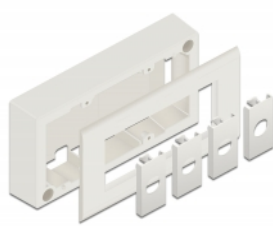

Delock Ytmonterat hölje för Easy 45-moduler 152 x 82 mm, vit

Beskrivning

Ytmonterat hölje från Delock som används för att montera Easy 45-moduler på väggytor. Ramen är tillverkad av robust plast och erbjuder därför optimalt skydd vid elektrisk installation. Kabelgenomföring är möjlig från sidan samt från baksidan.

Easy 45 ansluter

Easy 45 är ett variabelt modulsystem som gör det möjligt att ansluta olika komponenter så som uttag, HDMI eller USB efter dina behov. Easy 45-modulerna är standardiserade och kan monteras i olika modulhållare eller kabelkanaler. Easy 45 bygger gränssnittet mellan el-, nätverks- och systeminstallationer och flera olika kringutrustningar som t.ex. TV-apparater, skärmar, skrivare, bärbara datorer och mycket mer.

Specifikationer

- Material: PC-plast
- Kabelgenomföring från sidan eller baksidan
- Passar för Easy 45-moduler
- Modulutskärning: 45 mm x 45 mm
- Monteringsdjup: 40 mm
- Färg: vit
- Mått (LxBxH): ca 152 x 82 x 50 mm

Artikelnummer 81333

EAN: 4043619813339

Ursprungsland: China

Paket: Låda

Paketets innehåll

- Ytmonterat hölje
- Skruvar

Bilder

General	
Mounting type:	Easy 45
Physical characteristics	
Längd:	82 mm
Width:	152 mm
Height:	50 mm
Färg:	RAL 9003 Weiß