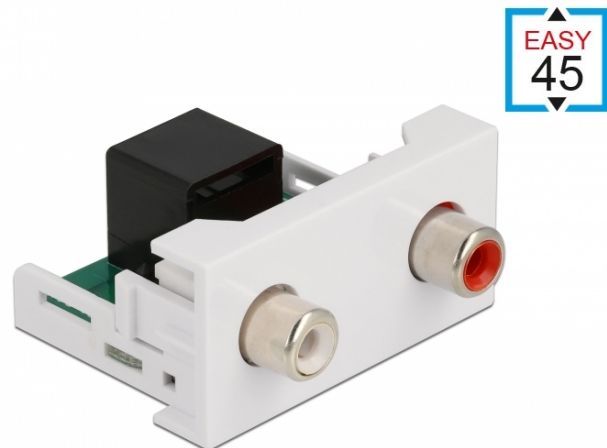

## Delock Modul Easy 45 se 2 x RCA samice na RJ45 samice 22,5 x 45 mm

### Popis

Tento modul Easy 45 značky Delock je navržen tak, aby poskytoval dva zásuvkové porty rozhraní RCA. Jednoduchý zaklapávací mechanismus zajišťuje, aby byl modul pevně na místě a aby bylo možno jej v případě potřeby snadno odstranit. Předem instalovaný síťový kabel lze např. připojit nebo prodloužit do zásuvky RJ45.

### Spoje Easy 45

Easy 45 je proměnlivý modulární systém, který umožňuje dle potřeby přidávat komponenty jako například zásuvky, HDMI nebo USB připojení. Moduly Easy 45 jsou standardizované a lze je montovat na různé držáky modulů nebo do kabelovodů. Easy 45 tvoří rozhraní mezi elektrickou, síťovou a systémovou instalací a mnoha periferními zařízeními, jako například televizory, monitory, tiskárnami, laptopy a mnoha dalšími.

### Specifikace

- Konektor:  
externí: 2 x RCA (cinch) samice  
interní: 1 x RJ45 samice
- Materiál: ABS plast
- Vhodný pro držák modulů Delock Easy 45
- Vhodný pro kabelovod 45 mm o minimální hloubce 45 mm
- Velikost modulu: 22,5 x 45 mm
- Rozměry (DxŠxV): cca. 22,5 x 45,0 x 39,0 mm
- Barva: bílá