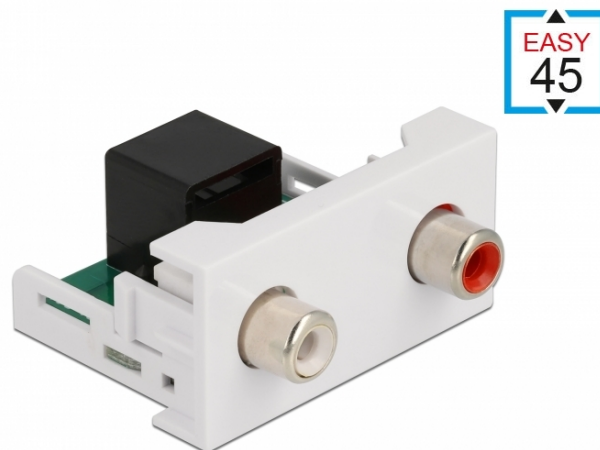

Delock Μονάδα Easy 2 x 45 RCA θηλυκή προς RJ45 θηλυκή θύρα 22.5 x 45 χιλ.

Περιγραφή

Αυτή η μονάδα Easy 45 της Delock σχεδιάστηκε για να παρέχει δύο θηλυκές θύρες RCA. Ο απλός μηχανισμός snap-in διαβεβαιώνει πως η μονάδα βρίσκεται σταθερά στη θέση της και πως μπορεί εύκολα να αφαιρεθεί αν κριθεί απαραίτητο. Ένα προ-εγκατεστημένο καλώδιο δικτύου π.χ. μπορεί να συνδεθεί ή να επεκταθεί στην πρίζα RJ45.

Σύνδεσμοι Easy 45

Το Easy 45 είναι μια μεταβλητή, μονάδα συστήματος που επιτρέπει σε εξαρτήματα όπως πρίζες, συνδέσει HDMI ή USB να προστεθούν ανάλογα με τις ανάγκες σας. Οι μονάδες Easy 45 είναι τυποποιημένες και μπορούν να τοποθετηθούν σε διάφορους συγκρατητές μονάδας ή αγωγούς καλωδίων. Η Easy 45 χτίζει τη διεπαφή ανάμεσα σε ηλεκτρική εγκατάσταση, εγκατάσταση δικτύου και εγκατάσταση συστήματος και πολλές περιφερειακές συσκευές όπως TV, οθόνες, εκτυπωτές, laptop και πολλές ακόμη.

Σημείωση

Η ενοποίηση στο υπάρχων δίκτυο δεν είναι δυνατή με αυτή τη μονάδα. Ο σύνδεσμος RCA μπορεί να επεκταθεί ή να συνδεθεί με ένα καλώδιο δικτύου.

Χαρακτηριστικά

- Συνδετήρας:
εξωτερικά: 2 x RCA θηλυκή
εσωτερικά: 1 x θηλυκός RJ45
- Υλικό: ABS πλαστικό
- Κατάλληλο για συγκρατητή μονάδας Delock Easy 45
- Κατάλληλο για καλώδιο 45 χιλ. με αγωγό ελάχιστου βάθους 45 χιλ.
- Μέγεθος μονάδας: 22,5 x 45 χιλ.
- Διαστάσεις (ΜxΠxΥ): περ. 22,5 x 45,0 x 39,0 mm
- Χρώμα: λευκό

Εικόνες

General	
Mounting type:	Easy 45
Interface	
Συνδετήρας 1:	1 x θηλυκός RJ45
Συνδετήρας 2:	2 x RCA θηλυκή
Physical characteristics	
Μήκος:	45 mm
Width:	22,5 mm
Height:	39 mm
Χρώμα:	RAL 9003 Weiß