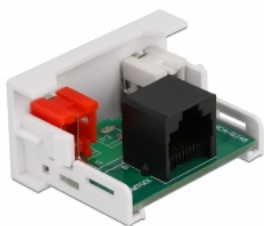

Delock Μονάδα Easy 2 x 45 RCA θηλυκή προς RJ45 θηλυκή θύρα 22.5 x 45 χιλ.

Περιγραφή

Αυτή η μονάδα Easy 45 της Delock σχεδιάστηκε για να παρέχει δύο θηλυκές θύρες RCA. Ο απλός μηχανισμός snap-in διαβεβαιώνει πως η μονάδα βρίσκεται σταθερά στη θέση της και πως μπορεί εύκολα να αφαιρεθεί αν κριθεί απαραίτητο. Ένα προ-εγκατεστημένο καλώδιο δικτύου π.χ. μπορεί να συνδεθεί ή να επεκταθεί στην πρίζα RJ45.

Σύνδεσμοι Easy 45

Το Easy 45 είναι μια μεταβλητή, μονάδα συστήματος που επιτρέπει σε εξαρτήματα όπως πρίζες, συνδέσει HDMI ή USB να προστεθούν ανάλογα με τις ανάγκες σας. Οι μονάδες Easy 45 είναι τυποποιημένες και μπορούν να τοποθετηθούν σε διάφορους συγκρατητές μονάδας ή αγωγούς καλωδίων. Η Easy 45 χτίζει τη διεπαφή ανάμεσα σε ηλεκτρική εγκατάσταση, εγκατάσταση δικτύου και εγκατάσταση συστήματος και πολλές περιφερειακές συσκευές όπως TV, οθόνες, εκτυπωτές, laptop και πολλές ακόμη.

Σημείωση

Η ενοποίηση στο υπάρχων δίκτυο δεν είναι δυνατή με αυτή τη μονάδα. Ο σύνδεσμος RCA μπορεί να επεκταθεί ή να συνδεθεί με ένα καλώδιο δικτύου.

Χαρακτηριστικά

- Συνδετήρας:
  εξωτερικά: 2 x RCA θηλυκή
  εσωτερικά: 1 x θηλυκός RJ45
- Υλικό: ABS πλαστικό
- Κατάλληλο για συγκρατητή μονάδας Delock Easy 45
- Κατάλληλο για καλώδιο 45 χιλ. με αγωγό ελάχιστου βάθους 45 χιλ.
- Μέγεθος μονάδας: 22,5 x 45 χιλ.
- Διαστάσεις (ΜxΠxΥ): περ. 22,5 x 45,0 x 39,0 mm
- Χρώμα: λευκό

Απαιτήσεις συστήματος

- Μια ελεύθερης μονάδα θύρας Delock Easy 45

Περιεχόμενα συσκευασίας

- Easy 45 Μονάδα

Αρ. προϊόντος 81341

EAN: 4043619813414

Χώρα προέλευσης: China

Συσκευασία: • White Box

Εικόνες