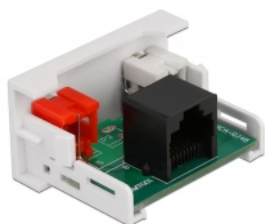

Delock Modulo Easy 2 x 45 RCA femmina per porta RJ45 femmina 22,5 x 45 mm

Descrizione

Questo modulo Easy 45 Delock è progettato per fornire due porte RCA femmina. Il semplice meccanismo a scatto assicura che il modulo sia saldamente in posizione e possa essere facilmente rimosso se necessario. Un cavo di rete preinstallato, ad esempio, può essere collegato o prolungato alla presa RJ45.

Easy 45 si collega

Easy 45 è un sistema variabile e modulare che consente di aggiungere componenti come prese, connessioni HDMI o USB a seconda delle esigenze. I moduli Easy 45 sono standardizzati e possono essere montati in vari supporti per moduli o canaline portacavi. Easy 45 crea un'interfaccia tra l'installazione elettrica, di rete e di sistema e molte periferiche come TV, monitor, stampanti, computer portatili e molto altro ancora.

Nota

Con questo modulo non è possibile l'integrazione nella rete esistente. Il connettore RCA può essere esteso o collegato a un cavo di rete.

Specifiche

- Connettori:
  esterno: 2 x RCA femmina
  interno: 1 x RJ45 femmina
- Materiale: ABS in plastica
- Adatto per il supporto del modulo Delock Easy 45
- Adatto per canaline portacavi da 45 mm con profondità minima di 45 mm
- Dimensioni del modulo: 22,5 x 45 mm
- Dimensioni (LxPxA): ca.22,5 x 45,0 x 39,0 mm
- Colore: bianco

Requisiti di sistema

- Un modulo porta libero Delock Easy 45

Contenuto della confezione

- Modulo Easy 45

Articolo n. 81341

EAN: 4043619813414

Paese di origine: China

Pacchetto: • White Box

Immagini