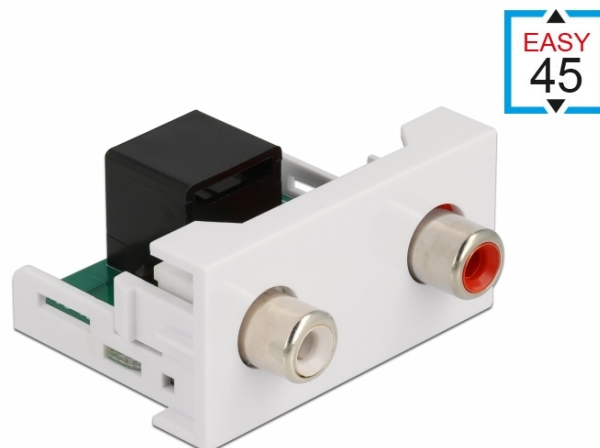

Delock Modulo Easy 2 x 45 RCA femmina per porta RJ45 femmina 22,5 x 45 mm

Descrizione

Questo modulo Easy 45 Delock è progettato per fornire due porte RCA femmina. Il semplice meccanismo a scatto assicura che il modulo sia saldamente in posizione e possa essere facilmente rimosso se necessario. Un cavo di rete preinstallato, ad esempio, può essere collegato o prolungato alla presa RJ45.

Easy 45 si collega

Easy 45 è un sistema variabile e modulare che consente di aggiungere componenti come prese, connessioni HDMI o USB a seconda delle esigenze. I moduli Easy 45 sono standardizzati e possono essere montati in vari supporti per moduli o canaline portacavi. Easy 45 crea un'interfaccia tra l'installazione elettrica, di rete e di sistema e molte periferiche come TV, monitor, stampanti, computer portatili e molto altro ancora.

Nota

Con questo modulo non è possibile l'integrazione nella rete esistente. Il connettore RCA può essere esteso o collegato a un cavo di rete.

Specifiche

- Connettori:
esterno: 2 x RCA femmina
interno: 1 x RJ45 femmina
- Materiale: ABS in plastica
- Adatto per il supporto del modulo Delock Easy 45
- Adatto per canaline portacavi da 45 mm con profondità minima di 45 mm
- Dimensioni del modulo: 22,5 x 45 mm
- Dimensioni (LxPxA): ca.22,5 x 45,0 x 39,0 mm
- Colore: bianco

Immagini

General

Mounting type: Easy 45

Interface

Connettore 1: 1 x RJ45 femmina

Connettore 2: 2 x RCA femmina

Physical characteristics

Lunghezza: 45 mm