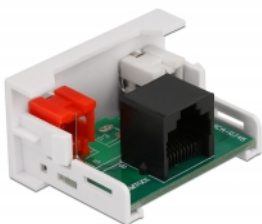

Delock Easy 45 modul 2 x RCA ženski na RJ45 ženski ulaz 22,5 x 45 mm

Opis

Ovaj Easy 45 modul tvrtke Delock predviđen je za dva RCA ženska ulaza. Jednostavan zahvatni mehanizam omogućava da je modul pričvršćen i po potrebi se može ukloniti. Prethodno instalirani mrežni kabel može se spojiti ili produžiti na RJ45 utičnicu.

Easy 45 spaja

Easy 45 je promjenjivi, modularni sustav koji omogućava dodavanje komponenti kao što su utikači, HDMI ili USB priključci u skladu s vašim potrebama. Moduli Easy 45 su standardizirani i mogu se montirati u raznim držačima modula ili kabelskim kanalicama. Easy 45 gradi sučelje između električne, mrežne i sistemske instalacije te mnogih perifernih uređaja kao što su TV, monitori, pisači, prijenosna računala i mnogih drugih.

Napomena

Integracija u postojeću mrežu nije moguća s ovim modulom. RCA spojnik može se produžiti ni spojiti mrežnim kabelom.

Tehnički podaci

- Priključak:
  vanjski: 2 x RCA ženskih
  unutarnji: 1 x RJ45 ženski
- Materijal: ABS plastika
- Prikladno za držač modula Delock Easy 45
- Prikladno za 45 mm kabelski vod minimalne dubine 45 mm
- Veličina modula: 22,5 x 45 mm
- Mjere (DxŠxV): oko 22,5 x 45,0 x 39,0 mm
- Boja: bijela

Preduvjeti sustava

- Besplatan ulaz modula Delock Easy 45

Sadržaj pakiranja

- Easy 45 modul

Predmet br. 81341

EAN: 4043619813414

Zemlja podrijetla: China

Pakiranje: • White Box

Slike