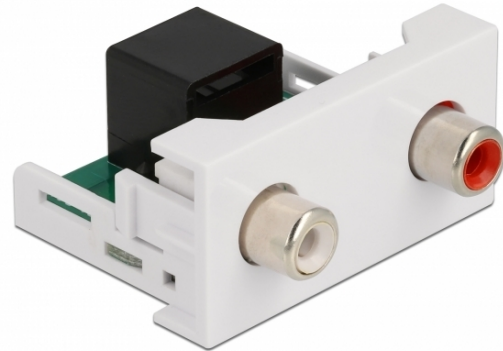

Delock Easy 45 modul 2 x RCA ženski na RJ45 ženski ulaz 22,5 x 45 mm

Opis

Ovaj Easy 45 modul tvrtke Delock predviđen je za dva RCA ženska ulaza. Jednostavan zahvatni mehanizam omogućava da je modul pričvršćen i po potrebi se može ukloniti. Prethodno instalirani mrežni kabel može se spojiti ili produžiti na RJ45 utičnicu.

Easy 45 spaja

Easy 45 je promjenjivi, modularni sustav koji omogućava dodavanje komponenti kao što su utikači, HDMI ili USB priključci u skladu s vašim potrebama. Moduli Easy 45 su standardizirani i mogu se montirati u raznim držačima modula ili kabelskim kanalicama. Easy 45 gradi sučelje između električne, mrežne i sistemske instalacije te mnogih perifernih uređaja kao što su TV, monitori, pisači, prijenosna računala i mnogih drugih.

Napomena

Integracija u postojeću mrežu nije moguća s ovim modulom. RCA spojnik može se produžiti ni spojiti mrežnim kabelom.

Tehnički podaci

- Priključak:
vanjski: 2 x RCA ženskih
unutarnji: 1 x RJ45 ženski
- Materijal: ABS plastika
- Prikladno za držač modula Delock Easy 45
- Prikladno za 45 mm kabelski vod minimalne dubine 45 mm
- Veličina modula: 22,5 x 45 mm
- Mjere (DxŠxV): oko 22,5 x 45,0 x 39,0 mm
- Boja: bijela

Slike

General	
Mounting type:	Easy 45
Interface	
Priključak 1:	1 x RJ45 ženski
Priključak 2:	2 x RCA ženskih
Physical characteristics	
Duljina:	45 mm
Width:	22,5 mm
Height:	39 mm
Boja:	RAL 9003 Weiß