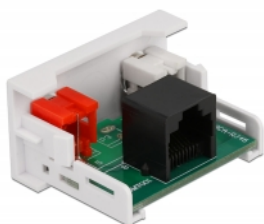

Delock Modul Easy 45 2 x RCA mamă la port RJ45 mamă 22,5 x 45 mm

Descriere scurta

Acest modul Easy 45 de la Delock este conceput pentru a furniza două porturi RCA mamă. Mecanismul simplu de prindere asigură că modulul este ferm fixat și poate fi îndepărtat cu ușurință dacă este necesar. Un cablu de rețea preinstalat, de exemplu, poate fi conectat sau extins la priza RJ45.

Conexiuni Easy 45

Easy 45 este un sistem modular, variabil, care permite adăugarea unor componente precum prize, conexiuni HDMI sau USB, în funcție de nevoile dvs. Modulele Easy 45 sunt standardizate și pot fi montate în diferite suporturi de module sau conducte de cablu. Easy 45 construiește interfața dintre instalarea electrică, de rețea și de sistem și multe dispozitive periferice, cum ar fi TV, monitoare, imprimante, laptopuri și multe altele.

Notă

Integrarea în rețeaua existentă nu este posibilă cu acest modul. Conectorul RCA poate fi extins sau conectat cu un cablu de rețea.

Specification

- Conectori:
  extern: 2 x RCA mamă
  intern: 1 x RJ45 mamă
- Material: plastic ABS
- Potrivit pentru suportul modulului Delock Easy 45
- Potrivit pentru conducta de cablu de 45 mm cu adâncimea minimă de 45 mm
- Dimensiunea modulului: 22,5 x 45 mm
- Dimensiunii (Lxlxl): aprox. 22,5 x 45,0 x 39,0 mm
- Culoare: alb

Cerinte de sistem

- Un port modul liber Delock Easy 45

Pachetul contine

- Modulul Easy 45

Nr. 81341

EAN: 4043619813414

Țara de origine: China

Pachet: • White Box

Imagini