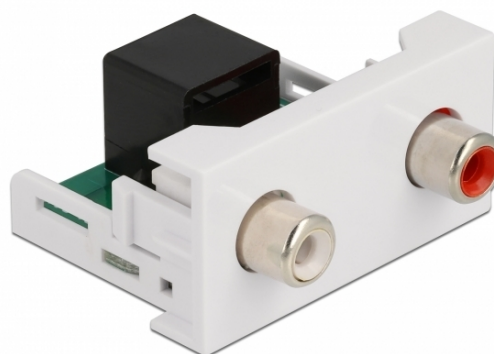

Delock Modul Easy 45 2 x RCA mamă la port RJ45 mamă 22,5 x 45 mm

Descriere scurta

Acest modul Easy 45 de la Delock este conceput pentru a furniza două porturi RCA mamă. Mecanismul simplu de prindere asigură că modulul este ferm fixat și poate fi îndepărtat cu ușurință dacă este necesar. Un cablu de rețea preinstalat, de exemplu, poate fi conectat sau extins la priza RJ45.

Conexiuni Easy 45

Easy 45 este un sistem modular, variabil, care permite adăugarea unor componente precum prize, conexiuni HDMI sau USB, în funcție de nevoile dvs. Modulele Easy 45 sunt standardizate și pot fi montate în diferite suporturi de module sau conducte de cablu. Easy 45 construiește interfața dintre instalarea electrică, de rețea și de sistem și multe dispozitive periferice, cum ar fi TV, monitoare, imprimante, laptopuri și multe altele.

Notă

Integrarea în rețeaua existentă nu este posibilă cu acest modul. Conectorul RCA poate fi extins sau conectat cu un cablu de rețea.

Specification

- Conectori:
extern: 2 x RCA mamă
intern: 1 x RJ45 mamă
- Material: plastic ABS
- Potrivit pentru suportul modulului Delock Easy 45
- Potrivit pentru conducta de cablu de 45 mm cu adâncimea minimă de 45 mm
- Dimensiunea modulului: 22,5 x 45 mm
- Dimensiunii (Lxlxl): aprox. 22,5 x 45,0 x 39,0 mm
- Culoare: alb

Cerinte de sistem

- Un port modul liber Delock Easy 45

Pachetul contine

- Modulul Easy 45

Nr. 81341

EAN: 4043619813414

Țara de origine: China

Pachet: • White Box