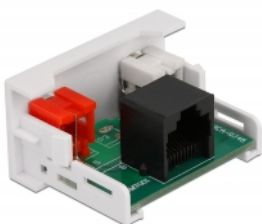

Delock Easy 45-modul 2 x RCA hona till RJ45 hona-port 22,5 x 45 mm

Beskrivning

Easy 45-modul från Delock som är utformad för att tillhandahålla två RCA hona-portar. Den enkla snap-in-mekanismen gör att module sitter säkert på plats och enkelt kan avlägsnas vid behov. En förinstallerad nätverkskabel kan t.ex. anslutas eller förlängas till RJ45-uttaget.

Easy 45 ansluter

Easy 45 är ett variabelt modulsystem som gör det möjligt att ansluta olika komponenter så som uttag, HDMI eller USB efter dina behov. Easy 45-modulerna är standardiserade och kan monteras i olika modulhållare eller kabelkanaler. Easy 45 bygger gränssnittet mellan el-, nätverks- och systeminstallationer och flera olika kringutrustningar som t.ex. TV-apparater, skärmar, skrivare, bärbara datorer och mycket mer.

Notera

Integrering till det befintliga nätverket är inte möjligt med den här modulen. RCA-anslutningen kan förlängas eller anslutas med en nätverkskabel.

Specifikationer

- Anslutning:
  extern: 2 x RCA hona
  intern: 1 x RJ45 hona
- Material: ABS-plast
- Passar för modulhållare Delock Easy 45
- Passar för 45 mm kabelkanal med minsta djup 45 mm
- Modulstorlek: 22,5 x 45 mm
- Mått (LxBxH): ca 22,5 x 45,0 x 39,0 mm
- Färg: vit

Systemkrav

- En ledig modulport Delock Easy 45

Paketets innehåll

- Easy 45 modul

Artikelnummer 81341

EAN: 4043619813414

Ursprungsland: China

Paket: • White Box

Bilder