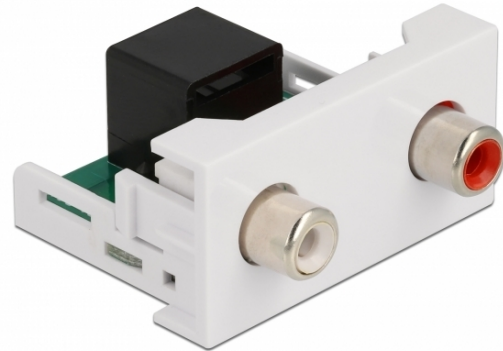

Delock Easy 45-modul 2 x RCA hona till RJ45 hona-port 22,5 x 45 mm

Beskrivning

Easy 45-modul från Delock som är utformad för att tillhandahålla två RCA hona-portar. Den enkla snap-in-mekanismen gör att module sitter säkert på plats och enkelt kan avlägsnas vid behov. En förinstallerad nätverkskabel kan t.ex. anslutas eller förlängas till RJ45-uttaget.

Easy 45 ansluter

Easy 45 är ett variabelt modulsystem som gör det möjligt att ansluta olika komponenter så som uttag, HDMI eller USB efter dina behov. Easy 45-modulerna är standardiserade och kan monteras i olika modulhållare eller kabelkanaler. Easy 45 bygger gränssnittet mellan el-, nätverks- och systeminstallationer och flera olika kringutrustningar som t.ex. TV-apparater, skärmar, skrivare, bärbara datorer och mycket mer.

Notera

Integrering till det befintliga nätverket är inte möjligt med den här modulen. RCA-anslutningen kan förlängas eller anslutas med en nätverkskabel.

Specifikationer

- Anslutning:
extern: 2 x RCA hona
intern: 1 x RJ45 hona
- Material: ABS-plast
- Passar för modulhållare Delock Easy 45
- Passar för 45 mm kabelkanal med minsta djup 45 mm
- Modulstorlek: 22,5 x 45 mm
- Mått (LxBxH): ca 22,5 x 45,0 x 39,0 mm
- Färg: vit

Systemkrav

- En ledig modulport Delock Easy 45

Paketets innehåll

- Easy 45 modul

Artikelnummer 81341

EAN: 4043619813414

Ursprungsland: China

Paket: • White Box