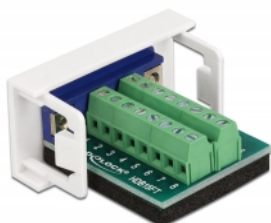

Delock Modul Easy 45 se zásuvkovým portem VGA na svorkovnici 22,5 x 45 mm

Popis

Tento modul Easy 45 značky Delock je navržen tak, aby poskytoval zásuvkový port rozhraní VGA. Jednoduchý zaklapávací mechanismus zajišťuje, aby byl modul pevně na místě a aby bylo možno jej v případě potřeby snadno odstranit.

Spoje Easy 45

Easy 45 je proměnlivý modulární systém, který umožňuje dle potřeby přidávat komponenty jako například zásuvky, HDMI nebo USB připojení. Moduly Easy 45 jsou standardizované a lze je montovat na různé držáky modulů nebo do kabelovodů. Easy 45 tvoří rozhraní mezi elektrickou, síťovou a systémovou instalací a mnoha periferními zařízeními, jako například televizory, monitory, tiskárnami, laptopy a mnoha dalšími.

Číslo produktu 81346

EAN: 4043619813469

Země původu: China

Balení: Plastová taška se zipem

Specifikace

- Konektor:
externí: 1 x VGA samice
interní: 1 x 16 pin šroubová svorka svorkovnice
- Materiál: PC plast
- Vhodný pro držák modulů Delock Easy 45
- Vhodný pro kabelovod 45 mm o minimální hloubce 45 mm
- Velikost modulu: 22,5 x 45 mm
- Rozměry (DxŠxV): cca. 22,5 x 45,0 x 43,0 mm
- Barva: bílá

Systémové požadavky

- Volný modulový port Delock Easy 45

Obsah balení

- Modul Easy 45

Příslušenství

General

| | |
|----------------|---------|
| Mounting type: | Easy 45 |
| Specifikace: | VGA |

Interface