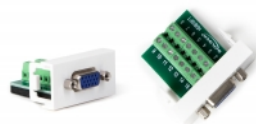

Delock Modul Easy 45 se zásuvkovým portem VGA na svorkovnici 22,5 x 45 mm

Popis

Tento modul Easy 45 značky Delock je navržen tak, aby poskytoval zásuvkový port rozhraní VGA. Jednoduchý zaklapávací mechanismus zajišťuje, aby byl modul pevně na místě a aby bylo možno jej v případě potřeby snadno odstranit.

Spoje Easy 45

Easy 45 je proměnlivý modulární systém, který umožňuje dle potřeby přidávat komponenty jako například zásuvky, HDMI nebo USB připojení. Moduly Easy 45 jsou standardizované a lze je montovat na různé držáky modulů nebo do kabelovodů. Easy 45 tvoří rozhraní mezi elektrickou, síťovou a systémovou instalací a mnoha periferními zařízeními, jako například televizory, monitory, tiskárnami, laptopy a mnoha dalšími.

Číslo produktu 81346

EAN: 4043619813469

Země původu: China

Balení: Plastová taška se zipem

Specifikace

- Konektor:
externí: 1 x VGA samice
interní: 1 x 16 pin šroubová svorka svorkovnice
- Materiál: PC plast
- Vhodný pro držák modulů Delock Easy 45
- Vhodný pro kabelovod 45 mm o minimální hloubce 45 mm
- Velikost modulu: 22,5 x 45 mm
- Rozměry (DxŠxV): cca. 22,5 x 45,0 x 43,0 mm
- Barva: bílá

Systémové požadavky

- Volný modulový port Delock Easy 45

Obsah balení

- Modul Easy 45

Příslušenství

General

| | |
|----------------|---------|
| Mounting type: | Easy 45 |
| Specifikace: | VGA |

Interface