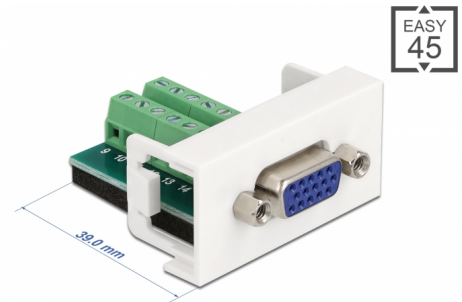

Delock Modul Easy 45 se zásuvkovým portem VGA na svorkovnici 22,5 x 45 mm

Popis

Tento modul Easy 45 značky Delock je navržen tak, aby poskytoval zásuvkový port rozhraní VGA. Jednoduchý zaklapávací mechanismus zajišťuje, aby byl modul pevně na místě a aby bylo možno jej v případě potřeby snadno odstranit.

Spoje Easy 45

Easy 45 je proměnlivý modulární systém, který umožňuje dle potřeby přidávat komponenty jako například zásuvky, HDMI nebo USB připojení. Moduly Easy 45 jsou standardizované a lze je montovat na různé držáky modulů nebo do kabelovodů. Easy 45 tvoří rozhraní mezi elektrickou, síťovou a systémovou instalací a mnoha periferními zařízeními, jako například televizory, monitory, tiskárnami, laptopy a mnoha dalšími.

Číslo produktu 81346

EAN: 4043619813469

Země původu: China

Balení: Plastová taška se zipem

Specifikace

- Konektor:
externí: 1 x VGA samice
interní: 1 x 16 pin šroubová svorka svorkovnice
- Materiál: PC plast
- Vhodný pro držák modulů Delock Easy 45
- Vhodný pro kabelovod 45 mm o minimální hloubce 45 mm
- Velikost modulu: 22,5 x 45 mm
- Rozměry (DxŠxV): cca. 22,5 x 45,0 x 43,0 mm
- Barva: bílá

| | |
|-------------|--|
| konektor: | 1 x VGA 15 pin female |
| Konektor 1: | 1 x 16 pin šroubová svorka svorkovnice |

Physical characteristics

| | |
|-------------------|---------------|
| Materiál pouzdra: | Plastová |
| Délka: | 43 mm |
| Width: | 22,5 mm |
| Height: | 45 mm |
| Barva: | RAL 9003 Weiß |