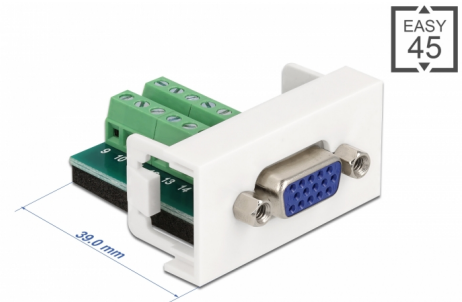

Delock Μονάδα Easy 45 VGA θηλυκή προς Κυτίο Διανομής 22,5 x 45 χιλ

Περιγραφή

Αυτή η μονάδα Easy 45 της Delock σχεδιάστηκε για να παρέχει μια θηλυκή θύρα VGA. Ο απλός μηχανισμός snap-in διαβεβαιώνει πως η μονάδα βρίσκεται σταθερά στη θέση της και πως μπορεί εύκολα να αφαιρεθεί αν κριθεί απαραίτητο.

Σύνδεσμοι Easy 45

Το Easy 45 είναι μια μεταβλητή, μονάδα συστήματος που επιτρέπει σε εξαρτήματα όπως πρίζες, συνδέσει HDMI ή USB να προστεθούν ανάλογα με τις ανάγκες σας. Οι μονάδες Easy 45 είναι τυποποιημένες και μπορούν να τοποθετηθούν σε διάφορους συγκρατητές μονάδας ή αγωγούς καλωδίων. Η Easy 45 χτίζει τη διεπαφή ανάμεσα σε ηλεκτρική εγκατάσταση, εγκατάσταση δικτύου και εγκατάσταση συστήματος και πολλές περιφερειακές συσκευές όπως TV, οθόνες, εκτυπωτές, laptop και πολλές ακόμη.

Αρ. προϊόντος 81346

EAN: 4043619813469

Χώρα προέλευσης: China

Συσκευασία: Τσαντάκι με φερμουάρ

Χαρακτηριστικά

- Συνδετήρας:
εξωτερικά: 1 x VGA θηλυκό
εσωτερικά: 1 x 16 ακίδων κυτίο διανομής με βιδωτή άκρη
- Υλικό: PC πλαστικό
- Κατάλληλο για συγκρατητή μονάδας Delock Easy 45
- Κατάλληλο για καλώδιο 45 χιλ. με αγωγό ελάχιστου βάθους 45 χιλ.
- Μέγεθος μονάδας: 22,5 x 45 χιλ.
- Διαστάσεις (ΜxΠxΥ): περ. 22,5 x 45,0 x 43,0 mm
- Χρώμα: λευκό

σύνδεσμος :	1 x VGA 15 pin female
Συνδετήρας 1:	1 x 16 ακίδων κυτίο διανομής με βιδωτή άκρη

Physical characteristics

Υλικό περιβλήματος:	πλαστική
Μήκος:	43 mm
Width:	22,5 mm
Height:	45 mm
Χρώμα:	RAL 9003 Weiß