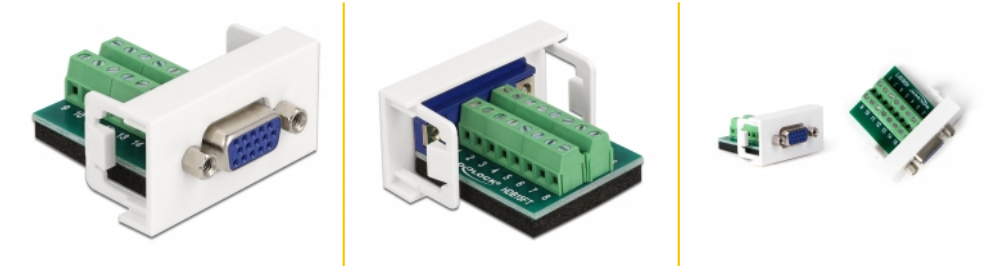

Delock Μονάδα Easy 45 VGA θηλυκή προς Κυτίο Διανομής 22,5 x 45 χιλ

Περιγραφή

Αυτή η μονάδα Easy 45 της Delock σχεδιάστηκε για να παρέχει μια θηλυκή θύρα VGA. Ο απλός μηχανισμός snap-in διαβεβαιώνει πως η μονάδα βρίσκεται σταθερά στη θέση της και πως μπορεί εύκολα να αφαιρεθεί αν κριθεί απαραίτητο.

Σύνδεσμοι Easy 45

Το Easy 45 είναι μια μεταβλητή, μονάδα συστήματος που επιτρέπει σε εξαρτήματα όπως πρίζες, συνδέσει HDMI ή USB να προστεθούν ανάλογα με τις ανάγκες σας. Οι μονάδες Easy 45 είναι τυποποιημένες και μπορούν να τοποθετηθούν σε διάφορους συγκρατητές μονάδας ή αγωγούς καλωδίων. Η Easy 45 χτίζει τη διεπαφή ανάμεσα σε ηλεκτρική εγκατάσταση, εγκατάσταση δικτύου και εγκατάσταση συστήματος και πολλές περιφερειακές συσκευές όπως TV, οθόνες, εκτυπωτές, laptop και πολλές ακόμη.

Αρ. προϊόντος 81346

EAN: 4043619813469

Χώρα προέλευσης: China

Συσκευασία: Τσαντάκι με φερμουάρ

Χαρακτηριστικά

- Συνδετήρας:
εξωτερικά: 1 x VGA θηλυκό
εσωτερικά: 1 x 16 ακίδων κυτίο διανομής με βιδωτή άκρη
- Υλικό: PC πλαστικό
- Κατάλληλο για συγκρατητή μονάδας Delock Easy 45
- Κατάλληλο για καλώδιο 45 χιλ. με αγωγό ελάχιστου βάθους 45 χιλ.
- Μέγεθος μονάδας: 22,5 x 45 χιλ.
- Διαστάσεις (ΜxΠxΥ): περ. 22,5 x 45,0 x 43,0 mm
- Χρώμα: λευκό

Απαιτήσεις συστήματος

- Μια ελεύθερης μονάδα θύρας Delock Easy 45

Περιεχόμενα συσκευασίας

- Easy 45 Μονάδα

Εικόνες

General

Mounting type:	Easy 45
Προδιαγραφές:	VGA

Interface