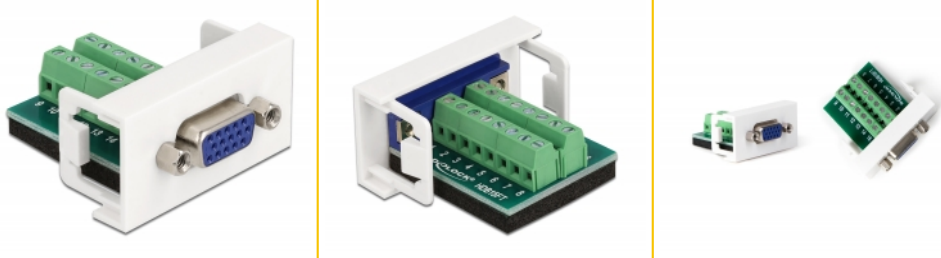

Delock Easy 45 modul VGA ženski na priključni blok 22,5 x 45 mm

Opis

Ovaj Easy 45 modul tvrtke Delock predviđen je za VGA ženski ulaz. Jednostavan zahvatni mehanizam omogućava da je modul pričvršćen i po potrebi se može ukloniti.

Easy 45 spaja

Easy 45 je promjenjivi, modularni sustav koji omogućava dodavanje komponenti kao što su utikači, HDMI ili USB priključci u skladu s vašim potrebama. Moduli Easy 45 su standardizirani i mogu se montirati u raznim držačima modula ili kabelskim kanalicama. Easy 45 gradi sučelje između električne, mrežne i systemske instalacije te mnogih perifernih uređaja kao što su TV, monitori, pisači, prijenosna računala i mnogih drugih.

Predmet br. 81346

EAN: 4043619813469

Zemlja podrijetla: China

Pakiranje: Plastična vrećica sa zip zatvaračem

Tehnički podaci

- Priključak:
vanjski: 1 x VGA ženski
unutarnji: 1 x 16 zatični blok terminala navojni terminal
- Materijal: PC plastika
- Prikladno za držač modula Delock Easy 45
- Prikladno za 45 mm kabelski vod minimalne dubine 45 mm
- Veličina modula: 22,5 x 45 mm
- Mjere (DxŠxV): oko 22,5 x 45,0 x 43,0 mm
- Boja: bijela

Preduvjeti sustava

- Besplatan ulaz modula Delock Easy 45

Sadržaj pakiranja

- Easy 45 modul

Slike

General

Mounting type:	Easy 45
Tehnički podaci:	VGA

Interface