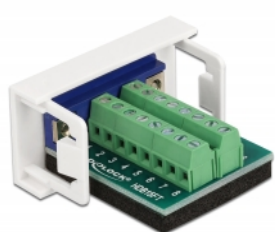

Delock Modul Easy 45 VGA mamă la Bloc de borne 22,5 x 45 mm

Descriere scurta

Acest modul Easy 45 de la Delock este proiectat pentru a furniza un port mamă VGA. Mecanismul simplu de prindere asigură că modulul este ferm fixat și poate fi îndepărtat cu ușurință dacă este necesar.

Conexiuni Easy 45

Easy 45 este un sistem modular, variabil, care permite adăugarea unor componente precum prize, conexiuni HDMI sau USB, în funcție de nevoile dvs. Modulele Easy 45 sunt standardizate și pot fi montate în diferite suporturi de module sau conducte de cablu. Easy 45 construiește interfața dintre instalarea electrică, de rețea și de sistem și multe dispozitive periferice, cum ar fi TV, monitoare, imprimante, laptopuri și multe altele.

Nr. 81346

EAN: 4043619813469

Țara de origine: China

Pachet: Pungă din plastic
cu închidere tip fermoar

Specification

- Conectori:
 - extern: 1 x VGA mamă
 - intern: 1 x bloc de conexiuni cu șurub, 16 pini
- Material: plastic PC
- Potrivit pentru suportul modulului Delock Easy 45
- Potrivit pentru conducta de cablu de 45 mm cu adâncimea minimă de 45 mm
- Dimensiunea modulului: 22,5 x 45 mm
- Dimensiunii (LxlxÎ): aprox. 22,5 x 45,0 x 43,0 mm
- Culoare: alb

Cerinte de sistem

- Un port modul liber Delock Easy 45

Pachetul contine

- Modulul Easy 45

Imagini

General

Mounting type:	Easy 45
Specification:	VGA

Interface