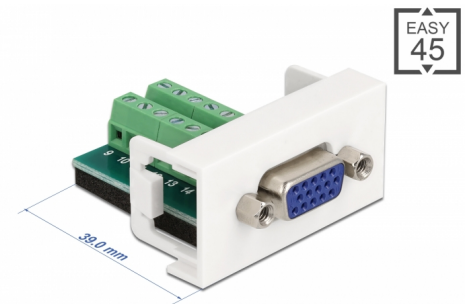

# Delock Easy 45-modul VGA hona till Terminalblock 22,5 x 45 mm

## Beskrivning

Easy 45-modul från Delock som är utformad för att tillhandahålla en VGA hona-port. Den enkla snap-in-mekanismen gör att module sitter säkert på plats och enkelt kan avlägsnas vid behov.

### Easy 45 ansluter

Easy 45 är ett variabelt modulsystem som gör det möjligt att ansluta olika komponenter så som uttag, HDMI eller USB efter dina behov. Easy 45-modulerna är standardiserade och kan monteras i olika modulhållare eller kabelkanaler. Easy 45 bygger gränssnittet mellan el-, nätverks- och systeminstallationer och flera olika kringutrustningar som t.ex. TV-apparater, skärmar, skrivare, bärbara datorer och mycket mer.

## Specifikationer

- Anslutning:  
extern: 1 x VGA hona  
intern: 1 x 16-stifts terminalblock skruvplint
- Material: PC-plast
- Passar för modulhållare Delock Easy 45
- Passar för 45 mm kabelkanal med minsta djup 45 mm
- Modulstorlek: 22,5 x 45 mm
- Mått (LxBxH): ca 22,5 x 45,0 x 43,0 mm
- Färg: vit