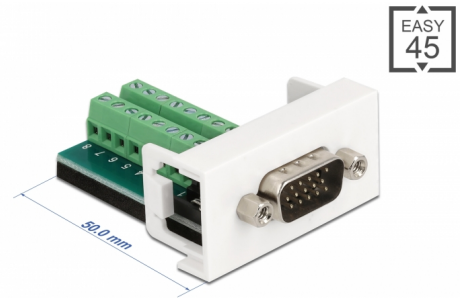

Delock Μονάδα Easy 45 VGA αρσενικό προς Κυτίο Διανομής 22,5 x 45 χιλ.

Περιγραφή

Αυτή η μονάδα Easy 45 της Delock είναι σχεδιασμένη για να παρέχει μια αρσενική θύρα VGA. Ο απλός μηχανισμός snap-in διαβεβαιώνει πως η μονάδα βρίσκεται σταθερά στη θέση της και πως μπορεί εύκολα να αφαιρεθεί αν κριθεί απαραίτητο.

Σύνδεσμοι Easy 45

Το Easy 45 είναι μια μεταβλητή, μονάδα συστήματος που επιτρέπει σε εξαρτήματα όπως πρίζες, συνδέσει HDMI ή USB να προστεθούν ανάλογα με τις ανάγκες σας. Οι μονάδες Easy 45 είναι τυποποιημένες και μπορούν να τοποθετηθούν σε διάφορους συγκρατητές μονάδας ή αγωγούς καλωδίων. Η Easy 45 χτίζει τη διεπαφή ανάμεσα σε ηλεκτρική εγκατάσταση, εγκατάσταση δικτύου και εγκατάσταση συστήματος και πολλές περιφερειακές συσκευές όπως TV, οθόνες, εκτυπωτές, laptop και πολλές ακόμη.

Αρ. προϊόντος 81347

EAN: 4043619813476

Χώρα προέλευσης: China

Συσκευασία: Τσαντάκι με φερμουάρ

Χαρακτηριστικά

- Συνδετήρας:
εξωτερικά: 1 x VGA αρσενικό
εσωτερικά: 1 x 16 ακίδων κυτίο διανομής με βιδωτή άκρη
- Υλικό: PC πλαστικό
- Κατάλληλο για συγκρατητή μονάδας Delock Easy 45
- Κατάλληλο για καλώδιο 45 χιλ. με αγωγό ελάχιστου βάθους 45 χιλ.
- Μέγεθος μονάδας: 22,5 x 45 χιλ.
- Διαστάσεις (ΜxΠxΥ): περ. 22,5 x 45,0 x 55,0 mm
- Χρώμα: λευκό

σύνδεσμος :	1 x VGA 15 Pin Stecker
Συνδετήρας 1:	1 x 16 ακίδων κυτίο διανομής με βιδωτή άκρη

Physical characteristics

Υλικό περιβλήματος:	πλαστική
Μήκος:	43 mm
Width:	22,5 mm
Height:	45 mm
Χρώμα:	RAL 9003 Weiß