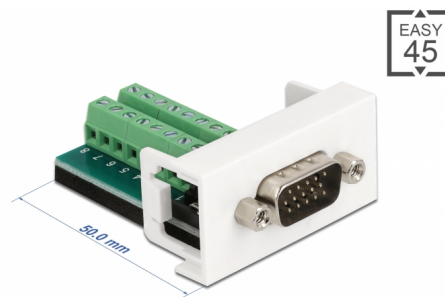

Delock Easy 45 modul VGA muški na priključni blok 22,5 x 45 mm

Opis

Ovaj Easy 45 modul tvrtke Delock dizajniran je tako da ima VGA muški ulaz. Jednostavan zahvatni mehanizam omogućava da je modul pričvršćen i po potrebi se može ukloniti.

Easy 45 spaja

Easy 45 je promjenjivi, modularni sustav koji omogućava dodavanje komponenti kao što su utikači, HDMI ili USB priključci u skladu s vašim potrebama. Moduli Easy 45 su standardizirani i mogu se montirati u raznim držačima modula ili kabelskim kanalicama. Easy 45 gradi sučelje između električne, mrežne i systemske instalacije te mnogih perifernih uređaja kao što su TV, monitori, pisači, prijenosna računala i mnogih drugih.

Predmet br. 81347

EAN: 4043619813476

Zemlja podrijetla: China

Pakiranje: Plastična vrećica sa zip zatvaračem

Tehnički podaci

- Priključak:
vanjski: 1 x VGA muški
unutarnji: 1 x 16 zatični blok terminala navojni terminal
- Materijal: PC plastika
- Prikladno za držač modula Delock Easy 45
- Prikladno za 45 mm kabelski vod minimalne dubine 45 mm
- Veličina modula: 22,5 x 45 mm
- Mjere (DxŠxV): oko 22,5 x 45,0 x 55,0 mm
- Boja: bijela

priključak:	1 x VGA 15 Pin Stecker
Priključak 1:	1 x 16 zatični blok terminala navojni terminal

Physical characteristics

Materijal kućišta:	Plastika
Duljina:	43 mm
Width:	22,5 mm
Height:	45 mm
Boja:	RAL 9003 Weiß