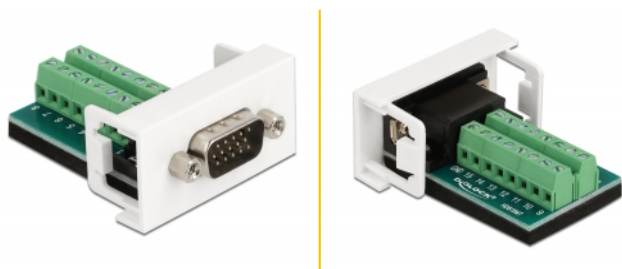

Delock Easy 45 modul VGA muški na priključni blok 22,5 x 45 mm

Opis

Ovaj Easy 45 modul tvrtke Delock dizajniran je tako da ima VGA muški ulaz. Jednostavan zahvatni mehanizam omogućava da je modul pričvršćen i po potrebi se može ukloniti.

Easy 45 spaja

Easy 45 je promjenjivi, modularni sustav koji omogućava dodavanje komponenti kao što su utikači, HDMI ili USB priključci u skladu s vašim potrebama. Moduli Easy 45 su standardizirani i mogu se montirati u raznim držačima modula ili kabelskim kanalicama. Easy 45 gradi sučelje između električne, mrežne i systemske instalacije te mnogih perifernih uređaja kao što su TV, monitori, pisači, prijenosna računala i mnogih drugih.

Predmet br. 81347

EAN: 4043619813476

Zemlja podrijetla: China

Pakiranje: Plastična vrećica sa zip zatvaračem

Tehnički podaci

- Priključak:
vanjski: 1 x VGA muški
unutarnji: 1 x 16 zatični blok terminala navojni terminal
- Materijal: PC plastika
- Prikladno za držač modula Delock Easy 45
- Prikladno za 45 mm kabelski vod minimalne dubine 45 mm
- Veličina modula: 22,5 x 45 mm
- Mjere (DxŠxV): oko 22,5 x 45,0 x 55,0 mm
- Boja: bijela

Preduvjeti sustava

- Besplatan ulaz modula Delock Easy 45

Sadržaj pakiranja

- Easy 45 modul

Slike

General

Mounting type:	Easy 45
Tehnički podaci:	VGA

Interface