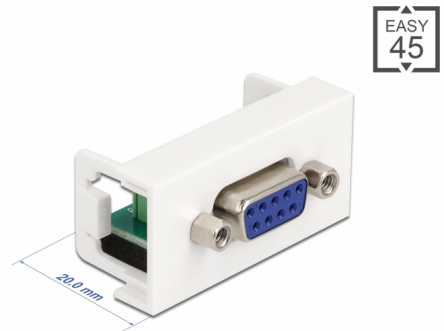

# Delock Μονάδα Easy 45 D-Sub 9 ριν θηλυκό προς 6 ριν Κυτίο Διανομής 22,5 x 45 χιλ.

## Περιγραφή

Αυτή η μονάδα Easy 45 της Delock είναι σχεδιασμένη να παρέχει μια θηλυκή θύρα D-Sub 9 ριν. Ο απλός μηχανισμός snap-in διαβεβαιώνει πως η μονάδα βρίσκεται σταθερά στη θέση της και πως μπορεί εύκολα να αφαιρεθεί αν κριθεί απαραίτητο.

## Σύνδεσμοι Easy 45

Το Easy 45 είναι μια μεταβλητή, μονάδα συστήματος που επιτρέπει σε εξαρτήματα όπως πρίζες, συνδέσει HDMI ή USB να προστεθούν ανάλογα με τις ανάγκες σας. Οι μονάδες Easy 45 είναι τυποποιημένες και μπορούν να τοποθετηθούν σε διάφορους συγκρατητές μονάδας ή αγωγούς καλωδίων. Η Easy 45 χτίζει τη διεπαφή ανάμεσα σε ηλεκτρική εγκατάσταση, εγκατάσταση δικτύου και εγκατάσταση συστήματος και πολλές περιφερειακές συσκευές όπως TV, οθόνες, εκτυπωτές, laptop και πολλές ακόμη.

## Χαρακτηριστικά

- Συνδετήρας:  
εξωτερικά: 1 x D-Sub 9 ακίδων, θηλυκό  
εσωτερικά: 1 x 6 ακίδων κυτίο διανομής με βιδωτή άκρη
- Υλικό: PC πλαστικό
- Κατάλληλο για συγκρατητή μονάδας Delock Easy 45
- Κατάλληλο για καλώδιο 45 χιλ. με αγωγό ελάχιστου βάθους 45 χιλ.
- Μέγεθος μονάδας: 22,5 x 45 χιλ.
- Διαστάσεις (ΜxΠxΥ): περ. 22,5 x 45,0 x 25,0 mm
- Χρώμα: λευκό