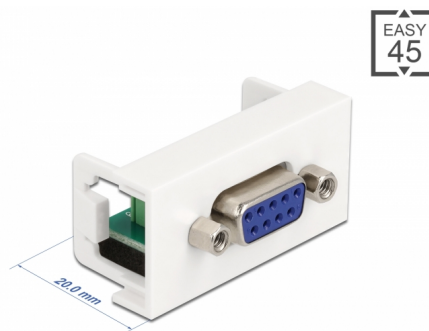

Delock Easy 45 modul D-Sub 9-zatični ženski na 6-zatični priključni blok 22,5 x 45 mm

Opis

Ovaj Easy 45 modul tvrtke Delock dizajniran je tako da ima D-Sub 9-zatični ženski ulaz. Jednostavan zahvatni mehanizam omogućava da je modul pričvršćen i po potrebi se može ukloniti.

Easy 45 spaja

Easy 45 je promjenjivi, modularni sustav koji omogućava dodavanje komponenti kao što su utikači, HDMI ili USB priključci u skladu s vašim potrebama. Moduli Easy 45 su standardizirani i mogu se montirati u raznim držačima modula ili kabelskim kanalicama. Easy 45 gradi sučelje između električne, mrežne i systemske instalacije te mnogih perifernih uređaja kao što su TV, monitori, pisači, prijenosna računala i mnogih drugih.

Predmet br. 81348

EAN: 4043619813483

Zemlja podrijetla: China

Pakiranje: Plastična vrećica sa zip zatvaračem

Tehnički podaci

- Priključak:
vanjski: 1 x 9-pinski D-Sub, ženski
unutarnji: 1 x 6 zatični blok terminala navojni terminal
- Materijal: PC plastika
- Prikladno za držač modula Delock Easy 45
- Prikladno za 45 mm kabelski vod minimalne dubine 45 mm
- Veličina modula: 22,5 x 45 mm
- Mjere (DxŠxV): oko 22,5 x 45,0 x 25,0 mm
- Boja: bijela

priključak:	1 x 9-pinski Sub-D, ženski
Priključak 1:	1 x 6 Pin Terminalblock Schraubklemme

Physical characteristics

Materijal kućišta:	Plastika
Duljina:	32 mm
Width:	22,5 mm
Height:	45 mm
Boja:	RAL 9003 Weiß