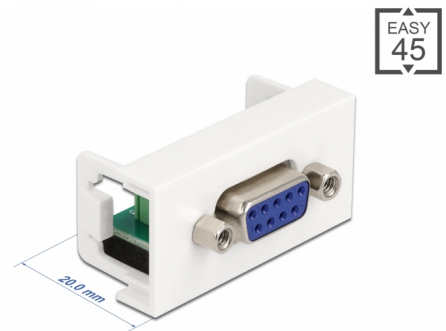

Delock Easy 45-modul D-Sub 9-polig hona till 6-poligt Terminalblock 22,5 x 45 mm

Beskrivning

Easy 45-modul från Delock som är utformad för att tillhandahålla en D-Sub 9-polig hona-port. Den enkla snap-in-mekanismen gör att module sitter säkert på plats och enkelt kan avlägsnas vid behov.

Easy 45 ansluter

Easy 45 är ett variabelt modulsystem som gör det möjligt att ansluta olika komponenter så som uttag, HDMI eller USB efter dina behov. Easy 45-modulerna är standardiserade och kan monteras i olika modulhållare eller kabelkanaler. Easy 45 bygger gränssnittet mellan el-, nätverks- och systeminstallationer och flera olika kringutrustningar som t.ex. TV-apparater, skärmar, skrivare, bärbara datorer och mycket mer.

Artikelnummer 81348

EAN: 4043619813483

Ursprungsland: China

Paket: Zippåse

Specifikationer

- Anslutning:
extern: 1 x D-Sub 9-stifts hona
intern: 1 x 6-stifts terminalblock skruvplint
- Material: PC-plast
- Passar för modulhållare Delock Easy 45
- Passar för 45 mm kabelkanal med minsta djup 45 mm
- Modulstorlek: 22,5 x 45 mm
- Mått (LxBxH): ca 22,5 x 45,0 x 25,0 mm
- Färg: vit

kontakt:	1 x Sub-D 9-stifts hona
Kontakt 1:	1 x 6 Pin Terminalblock Schraubklemme

Physical characteristics

Höljets material:	Plast
Längd:	32 mm
Width:	22,5 mm
Height:	45 mm
Färg:	RAL 9003 Weiß