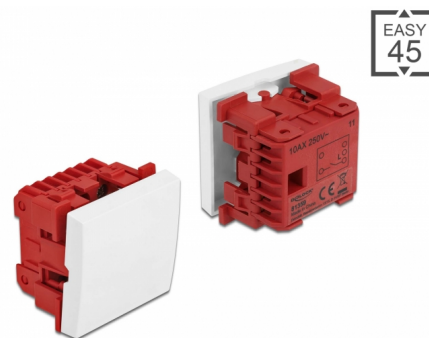

Delock Easy 45 1-struka sklopka 1-polna 1-smjerna 45 x 45 mm, bijela

Opis

Ova Easy 45 2-struka sklopka tvrtke Delock dizajnirana je tako da uključuje i isključuje izvore svjetla i napajanje. Jednostavan uskočni mehanizam omogućava čvrsto držanje sklopke i prema potrebi njeno uklanjanje.

Easy 45 spaja

Easy 45 je promjenjivi, modularni sustav koji omogućava dodavanje komponenti kao što su utikači, HDMI ili USB priključci u skladu s vašim potrebama. Moduli Easy 45 su standardizirani i mogu se montirati u raznim držačima modula ili kabelskim kanalicama. Easy 45 gradi sučelje između električne, mrežne i systemske instalacije te mnogih perifernih uređaja kao što su TV, monitori, pisači, prijenosna računala i mnogih drugih.

Predmet br. 81359

EAN: 4043619813599

Zemlja podrijetla: China

Pakiranje: Kutija

Tehnički podaci

- Priključak: 2 x vijčana priključka
- Tip sklopke: 1-polna, 1-smjerna
- Sklopni napon: AC 250 V~
- Sklopna struja: 10 AX
- Materijal: najlon / PC plastika
- Prikladno za držač modula Delock Easy 45
- Prikladno za 45 mm kabelski vod minimalne dubine 45 mm
- Veličina modula: 45 x 45 mm
- Mjere (DxŠxV): oko 45 x 45 x 37 mm
- Boja: bijela

Preduvjeti sustava

- Besplatan ulaz modula Delock Easy 45 (45 x 45 mm)

Sadržaj pakiranja

- Sklopka Easy 45
- Korisnički priručnik

Slike

Interface

Priključak 1:	1 x 3 zatični blok terminala navojni terminal
---------------	---