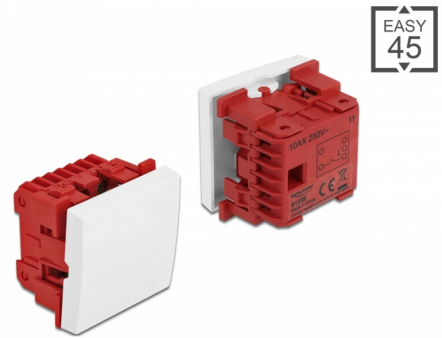

Delock Easy 45 1-struka sklopka 1-polna 1-smjerna 45 x 45 mm, bijela

Opis

Ova Easy 45 2-struka sklopka tvrtke Delock dizajnirana je tako da uključuje i isključuje izvore svjetla i napajanje. Jednostavan uskočni mehanizam omogućava čvrsto držanje sklopke i prema potrebi njeno uklanjanje.

Easy 45 spaja

Easy 45 je promjenjivi, modularni sustav koji omogućava dodavanje komponenti kao što su utikači, HDMI ili USB priključci u skladu s vašim potrebama. Moduli Easy 45 su standardizirani i mogu se montirati u raznim držačima modula ili kabelskim kanalicama. Easy 45 gradi sučelje između električne, mrežne i systemske instalacije te mnogih perifernih uređaja kao što su TV, monitori, pisači, prijenosna računala i mnogih drugih.

Predmet br. 81359

EAN: 4043619813599

Zemlja podrijetla: China

Pakiranje: Kutija

Tehnički podaci

- Priključak: 2 x vijčana priključka
- Tip sklopke: 1-polna, 1-smjerna
- Sklopni napon: AC 250 V~
- Sklopna struja: 10 AX
- Materijal: najlon / PC plastika
- Prikladno za držač modula Delock Easy 45
- Prikladno za 45 mm kabelski vod minimalne dubine 45 mm
- Veličina modula: 45 x 45 mm
- Mjere (DxŠxV): oko 45 x 45 x 37 mm
- Boja: bijela

Preduvjeti sustava

- Besplatan ulaz modula Delock Easy 45 (45 x 45 mm)

Sadržaj pakiranja

- Sklopka Easy 45
- Korisnički priručnik

Slike

Interface

Priključak 1:	1 x 3 zatični blok terminala navojni terminal
---------------	---