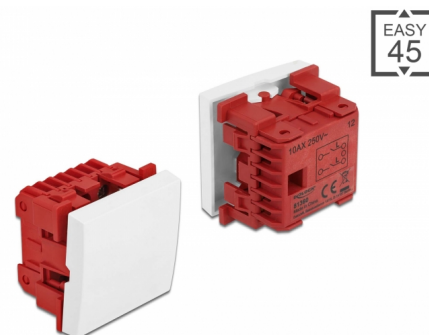

Delock Διακόπτης Easy 45 1-σπειρώμα 2-πόλοι 1-διεύθυνση 45 x 45 χιλ., λευκό

Περιγραφή

Αυτός ο διακόπτης Easy 45 1-σπειρώματος της Delock είναι σχεδιασμένος να εναλλάσσει πηγές φωτός και παροχές ενέργειας σε ενεργό και ανενεργό. Με αυτό τον διακόπτη δύο κυκλώματα μπορούν να εναλλαχθούν γαλβανικά χωρισμένα από το ένα με το άλλο. Ο απλός μηχανισμός snap-in διαβεβαιώνει πως ο διακόπτης βρίσκεται σταθερά σε ένα σημείο και μπορεί εύκολα να αφαιρεθεί αν κριθεί απαραίτητο.

Σύνδεσμοι Easy 45

Το Easy 45 είναι μια μεταβλητή, μονάδα συστήματος που επιτρέπει σε εξαρτήματα όπως πρίζες, συνδέσει HDMI ή USB να προστεθούν ανάλογα με τις ανάγκες σας. Οι μονάδες Easy 45 είναι τυποποιημένες και μπορούν να τοποθετηθούν σε διάφορους συγκρατητές μονάδας ή αγωγούς καλωδίων. Η Easy 45 χτίζει τη διεπαφή ανάμεσα σε ηλεκτρική εγκατάσταση, εγκατάσταση δικτύου και εγκατάσταση συστήματος και πολλές περιφερειακές συσκευές όπως TV, οθόνες, εκτυπωτές, laptop και πολλές ακόμη.

Αρ. προϊόντος 81360

EAN: 4043619813605

Χώρα προέλευσης: China

Συσκευασία: Συσκευασία

Χαρακτηριστικά

- Συνδετήρας: 4 x τερματικό στήριξης
- Τύπος διακόπτης: 2-πόλοι, 1-διεύθυνση
- Τάση διακόπτη: AC 250 V~
- Ρεύμα διακόπτη: 10 AX
- Υλικό: νάιλον / PC πλαστικό
- Κατάλληλο για συγκρατητή μονάδας Delock Easy 45
- Κατάλληλο για καλώδιο 45 χιλ. με αγωγό ελάχιστου βάθους 45 χιλ.
- Μέγεθος μονάδας: 45 x 45 χιλ.
- Διαστάσεις (ΜxΠxΥ): περ. 45 x 45 x 37 mm
- Χρώμα: λευκό

Απαιτήσεις συστήματος

- Μια ελεύθερης μονάδα θύρας Delock Easy 45 (45 x 45 χιλ.)

Περιεχόμενα συσκευασίας

- Διακόπτης Easy 45
- Εγχειρίδιο χρήστη

Εικόνες

Interface

Συνδετήρας 1:	1 x 3 ακίδων κυτίο διανομής με βιδωτή άκρη
---------------	--