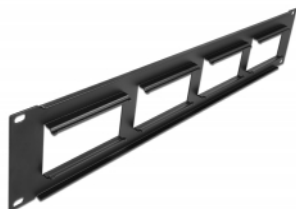

Delock 19" patch panel Easy 45, s výřezem 4 x 90,5 x 45,2 mm, 2U, černý

Popis

Tento patch panel značky Delock lze namontovat do 19" racku. Díky svým normalizovaným rozměrům je vhodný pro snadnou montáž Easy 45 modulů.

Spoje Easy 45

Easy 45 je proměnlivý modulární systém, který umožňuje dle potřeby přidávat komponenty jako například zásuvky, HDMI nebo USB připojení. Moduly Easy 45 jsou standardizované a lze je montovat na různé držáky modulů nebo do kabelovodů. Easy 45 tvoří rozhraní mezi elektrickou, síťovou a systémovou instalací a mnoha periferními zařízeními, jako například televizory, monitory, tiskárnami, laptopy a mnoha dalšími.

Easy 45 ist ein variables, modulares System, das es ermöglicht Komponenten wie beispielsweise Steckdosen, HDMI- oder USB Anschlüsse nach den eigenen Bedürfnissen zusammenzustellen. Die Easy 45 Module sind genormt und können in diverse Modulträger oder Brüstungskanäle montiert werden. Easy 45 bildet die Schnittstelle zwischen Elektro-, Netzwerk- und Systeminstallation und zahlreichen Peripheriegeräten, wie zum Beispiel TV, Monitoren, Druckern, Notebooks und vielen mehr.

Obsah balení

- Easy 45 patch panel

Příslušenství

General

Mounting type:	19 in
----------------	-------

Physical characteristics

Pouzdro barva:	černá
Materiál pouzdra:	kov
Depth:	13,1 mm
Width:	482,6 mm
Height:	87,0 mm