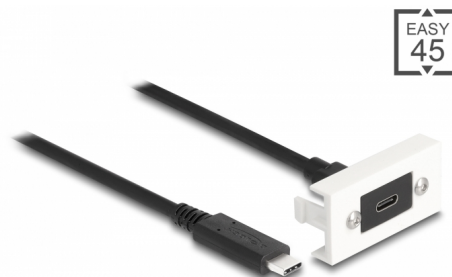

# Delock Modulo Easy 45 SuperSpeed USB 10 Gbps (USB 3.2 Gen 2) USB Type-C™ femmina per USB Type-C™ maschio con cavo corto, 22,5 x 45 mm

## Descrizione

Questo modulo Easy 45 Delock è progettato per fornire una porta USB Type-C™ femmina. Il semplice meccanismo a scatto assicura che il coperchio sia saldamente in posizione e possa essere facilmente sostituito se necessario senza utilizzo di strumenti.

## Easy 45 si collega

Easy 45 è un sistema variabile e modulare che consente di aggiungere componenti come prese, connessioni HDMI o USB a seconda delle esigenze. I moduli Easy 45 sono standardizzati e possono essere montati in vari supporti per moduli o canaline portacavi. Easy 45 crea un'interfaccia tra l'installazione elettrica, di rete e di sistema e molte periferiche come TV, monitor, stampanti, computer portatili e molto altro ancora.

## Dettagli tecnici

- Connettori:
  - 1 x SuperSpeed USB 10 Gbps (USB 3.2 Gen 2) USB Type-C™ femmina
  - 1 x SuperSpeed USB 10 Gbps (USB 3.2 Gen 2) USB Type-C™ maschio
- Velocità di trasferimento dati fino a SuperSpeed USB 10 Gbps
- Sezione dei cavi:
  - Linea di dati 32 AWG
  - Linea di alimentazione 24 AWG
- Lunghezza cavo: ca. 1 m
- Materiale: PC in plastica
- Adatto per il supporto del modulo Delock Easy 45
- Adatto per canaline portacavi da 45 mm con profondità minima di 45 mm
- Dimensioni del modulo: 22,5 x 45 mm
- Dimensioni (LxPxA): ca. 22,5 x 45,0 x 38,5 mm
- Colore: bianco