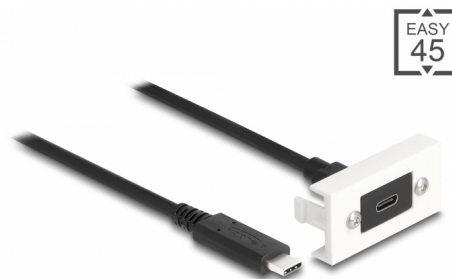

Delock Modulo Easy 45 SuperSpeed USB 10 Gbps (USB 3.2 Gen 2) USB Type-C™ femmina per USB Type-C™ maschio con cavo corto, 22,5 x 45 mm

Descrizione

Questo modulo Easy 45 Delock è progettato per fornire una porta USB Type-C™ femmina. Il semplice meccanismo a scatto assicura che il coperchio sia saldamente in posizione e possa essere facilmente sostituito se necessario senza utilizzo di strumenti.

Easy 45 si collega

Easy 45 è un sistema variabile e modulare che consente di aggiungere componenti come prese, connessioni HDMI o USB a seconda delle esigenze. I moduli Easy 45 sono standardizzati e possono essere montati in vari supporti per moduli o canaline portacavi. Easy 45 crea un'interfaccia tra l'installazione elettrica, di rete e di sistema e molte periferiche come TV, monitor, stampanti, computer portatili e molto altro ancora.

1 m

Articolo n. 81386

EAN: 4043619813865

Paese di origine: China

Pacchetto: Sacchetto in plastica con cerniera

Dettagli tecnici

- Connettori:
 - 1 x SuperSpeed USB 10 Gbps (USB 3.2 Gen 2) USB Type-C™ femmina
 - 1 x SuperSpeed USB 10 Gbps (USB 3.2 Gen 2) USB Type-C™ maschio
- Velocità di trasferimento dati fino a SuperSpeed USB 10 Gbps
- Sezione dei cavi:
 - Linea di dati 32 AWG
 - Linea di alimentazione 24 AWG
- Lunghezza cavo: ca. 1 m
- Materiale: PC in plastica
- Adatto per il supporto del modulo Delock Easy 45
- Adatto per canaline portacavi da 45 mm con profondità minima di 45 mm
- Dimensioni del modulo: 22,5 x 45 mm
- Dimensioni (LxPxA): ca. 22,5 x 45,0 x 38,5 mm
- Colore: bianco

Interface

| | |
|---------------|-------------------------|
| connector: | 1 x USB Type-C™ femmina |
| Connettore 1: | 1 x USB Type-C™ maschio |

Physical characteristics

| | |
|---------------------|---------------|
| Connector color: | nero |
| Materiale custodia: | Plastica |
| Lunghezza: | 27.6 mm |
| Width: | 22,5 mm |
| Height: | 45 mm |
| Colour: | RAL 9003 Weiß |