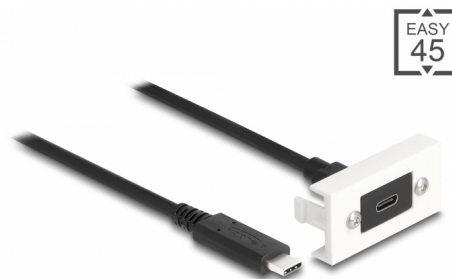

Delock Easy 45 modul SuperSpeed USB 10 Gbps (USB 3.2 Gen 2) USB Type-C™ ženski na USB Type-C™ muški s kratkim kabelom, 22,5 x 45 mm

Opis

Ovaj Easy 45 modul tvrtke Delock predviđen je za USB Type-C™ ženski ulaz. Jednostavan zahvatni mehanizam jamči da je poklopac čvrsto uglavljen te da se po potrebi može lako zamijeniti bez alata.

Easy 45 spaja

Easy 45 je promjenjivi, modularni sustav koji omogućava dodavanje komponenti kao što su utikači, HDMI ili USB priključci u skladu s vašim potrebama. Moduli Easy 45 su standardizirani i mogu se montirati u raznim držačima modula ili kabelskim kanalicama. Easy 45 gradi sučelje između električne, mrežne i systemske instalacije te mnogih perifernih uređaja kao što su TV, monitori, pisari, prijenosna računala i mnogih drugih.

1 m

Predmet br. 81386

EAN: 4043619813865

Zemlja podrijetla: China

Pakiranje: Plastična vrećica sa zip zatvaračem

Tehnički podaci

- Priključak:
 - 1 x SuperSpeed USB 10 Gbps (USB 3.2 Gen 2) USB Type-C™, ženski
 - 1 x SuperSpeed USB 10 Gbps (USB 3.2 Gen 2) USB Type-C™ muški
- Brzina prijenosa podataka do SuperSpeed USB 10 Gbps
- Presjek kabela:
 - AWG 32 podatkovni vod
 - AWG 24 vod napajanja
- Duljina kabela: oko 1 m
- Materijal: PC plastika
- Prikladno za držač modula Delock Easy 45
- Prikladno za 45 mm kabelski vod minimalne dubine 45 mm
- Veličina modula: 22,5 x 45 mm
- Mjere (DxŠxV): oko 22,5 x 45,0 x 38,5 mm
- Boja: bijela

priključak:	1 x USB Type-C™ ženski
Priključak 1:	1 x USB Type-C™ muški

Physical characteristics

Connector color:	crne
Materijal kućišta:	Plastika
Duljina:	27.6 mm
Width:	22,5 mm
Height:	45 mm
Boja:	RAL 9003 Weiß