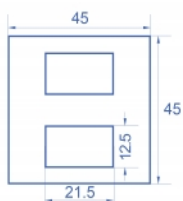

Αρ. προϊόντος 81389

EAN: 4043619813896

Χώρα προέλευσης: China

Συσκευασία: Τσαντάκι με φερμουάρ

Προδιαγραφές

- Υλικό: PC πλαστικό
- Κατάλληλο για συγκρατητή μονάδας Delock Easy 45
- Κατάλληλο για καλώδιο 45 χιλ. με αγωγό ελάχιστου βάθους 45 χιλ.
- Μέγεθος μονάδας: 45 x 45 χιλ.
- 2 x Ορθογώνια εγκοπή 12,5 x 21,5 χιλ.
- Βήμα οπής βίδας: περ. 28 mm
- Διαστάσεις (ΜxΠxΥ): περ. 45,0 x 45,0 x 22,0 mm
- Χρώμα: λευκό

Απαιτήσεις συστήματος

- Μια ελεύθερης μονάδα θύρας Delock Easy 45 (45 x 45 χιλ.)

Περιεχόμενα συσκευασίας

- 5 x πλάκα μονάδας

Εικόνες

General

Mounting type:	Easy 45
----------------	---------

Physical characteristics

Υλικό περιβλήματος:	πλαστική
Μήκος:	22,0 mm
Width:	45 mm
Height:	45 mm
Χρώμα:	RAL 9003 Weiß