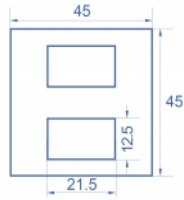

- 5 x modul lemez

Képek