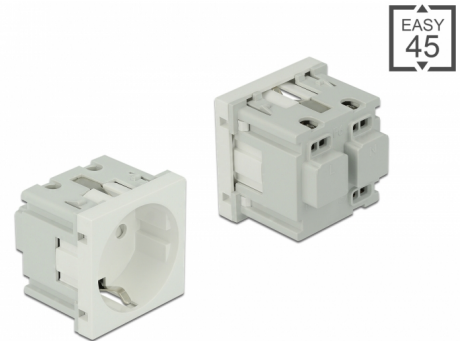

# Delock Easy 45 Jordat eluttag 45 x 45 mm

## Beskrivning

Eluttag från Delock som är utformat för att tillhandahålla en CEE 7/3-strömanslutning. Den enkla knäppmekanismen säkerställer att modulen är ordentligt på plats och enkelt kan avlägsnas vid behov.

## Specifikationer

- Anslutning:
  - 1 x eluttag CEE 7/3 med barnsäkert lås
  - 3 x skruvplint för PE, N, L
- Nominell spänning: 16,0 A / 250 V~
- Nominell spänning: 4000,0 W
- Material: ABS / PC-plast
- Passar för modulhållare Delock Easy 45
- Passar för 45 mm kabelkanal med minsta djup 45 mm
- Modulstorlek: 45 x 45 mm
- Mått (LxBxH): ca 45 x 45 x 43 mm
- Färg: vit

## Systemkrav

- Nätaggregat med jordning
- En ledig modulport Delock Easy 45 (45 x 45 mm)