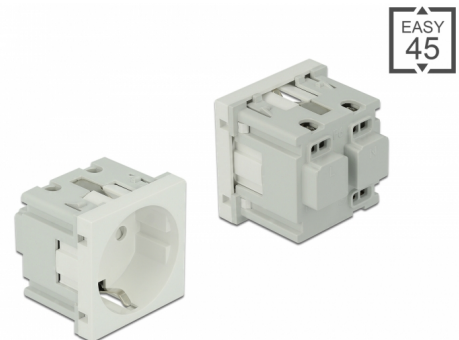

Delock Easy 45 Jordat eluttag 45 x 45 mm

Beskrivning

Eluttag från Delock som är utformat för att tillhandahålla en CEE 7/3-strömanslutning. Den enkla knäppmekanismen säkerställer att modulen är ordentligt på plats och enkelt kan avlägsnas vid behov.

Artikelnummer 81392

EAN: 4043619813926

Ursprungsland: China

Paket: Låda

Specifikationer

- Anslutning:
 - 1 x eluttag CEE 7/3 med barnsäkert lås
 - 3 x skruvplint för PE, N, L
- Nominell spänning: 16,0 A / 250 V~
- Nominell spänning: 4000,0 W
- Material: ABS / PC-plast
- Passar för modulhållare Delock Easy 45
- Passar för 45 mm kabelkanal med minsta djup 45 mm
- Modulstorlek: 45 x 45 mm
- Mått (LxBxH): ca 45 x 45 x 43 mm
- Färg: vit

Systemkrav

- Nätaggregat med jordning
- En ledig modulport Delock Easy 45 (45 x 45 mm)

Paketets innehåll

- Easy 45 Jordat eluttag 45 x 45 mm
- Bruksanvisning

Bilder

General

Mounting type:	Easy 45
----------------	---------

Interface

Kontakt 1:	1 x 3-stifts terminalblock skruvplint
Kontakt 2:	1 x Steckdose CEE 7/3 mit Kindersicherung

Physical characteristics

Längd:	45 mm
Width:	45 mm
Height:	43 mm
Färg:	RAL 9003 Weiß