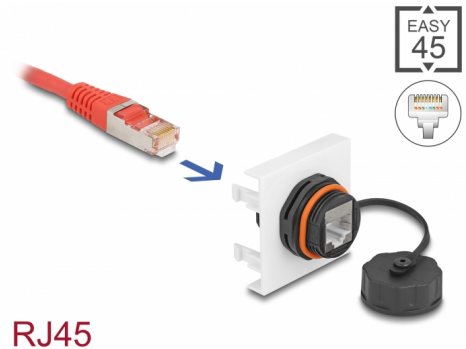

# Delock Μονάδα Δικτύου Easy 45 RJ45 Cat.6A, 45 x 45 χιλ.

## Περιγραφή

Αυτή η μονάδα Easy 45 της Delock παρέχει μια σύνδεση δικτύου. Αυτή η θύρα μπορεί να χρησιμοποιηθεί για τη σύνδεση διαφορετικών συσκευών δικτύωσης π.χ. ένα laptop σε ένα υπάρχον δίκτυο. Ο απλό μηχανισμός snap-in διαβεβαιώνει πως το κάλυμμα βρίσκεται σταθερά στη θέση του και μπορεί να αλλαχθεί εύκολα και χωρίς εργαλεία εάν είναι απαραίτητο.

## ???????? Easy 45

Το Easy 45 είναι μια μεταβλητή, μονάδα συστήματος που επιτρέπει σε εξαρτήματα όπως πρίζες, συνδέσει HDMI ή USB να προστεθούν ανάλογα με τις ανάγκες σας. Οι μονάδες Easy 45 είναι τυποποιημένες και μπορούν να τοποθετηθούν σε διάφορους συγκρατητές μονάδας ή αγωγούς καλωδίων. Η Easy 45 χτίζει τη διεπαφή ανάμεσα σε ηλεκτρική εγκατάσταση, εγκατάσταση δικτύου και εγκατάσταση συστήματος και πολλές περιφερειακές συσκευές όπως TV, οθόνες, εκτυπωτές, laptop και πολλές ακόμη.

## Χαρακτηριστικά

- Συνδετήρας: 2 x θηλυκός RJ45
- 1:1 συνδέθηκε
- Προδιαγραφές Cat.6A
- Θωρακισμένο (STP)
- Ρυθμός μεταφοράς δεδομένων της τάξης των 10/100/1000 Mbps
- Με καπάκι ασφάλισης
- Υλικό: πλαστικό
- Κατάλληλο για συγκρατητή μονάδας Delock Easy 45
- Κατάλληλο για καλώδιο 45 χιλ. με αγωγό ελάχιστου βάθους 45 χιλ.
- Μέγεθος μονάδας: 45 x 45 χιλ.
- Διαστάσεις (ΜxΠxΥ): περ. 45,0 x 45,0 x 40,0 mm
- Χρώμα: μαύρο