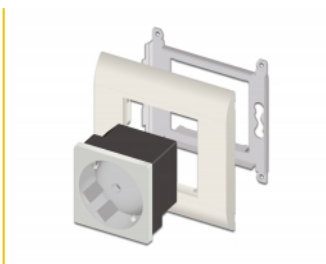

Delock Easy 45 uzemljena električna utičnica s 45° izvedbom 45 x 45 mm

Opis

Ova električna utičnica tvrtke Delock omogućava CEE 7/3 električni priključak. Jednostavan zahvatni mehanizam jamči da je modul čvrsto uglavljen te da se po potrebi može lako ukloniti.

Predmet br. 81422

EAN: 4043619814220

Zemlja podrijetla: China

Pakiranje: Plastična vrećica sa zip zatvaračem

Tehnički podaci

- Priključak:
 - 1 x utičnice CEE 7/3
 - 3 x vijčana priključka za PE, N, L
- Nazivna struja: 16 A / 250 V~
- Nazivna snaga: 4000 W
- Utičnice u 45° položaju
- Materijal: ABS / PC plastika
- Prikladno za držač modula Delock Easy 45
- Prikladno za 45 mm kabelski vod minimalne dubine 45 mm
- Veličina modula: 45 x 45 mm
- Mjere (DxŠxV): oko 45 x 45 x 39 mm
- Boja: bijela

Preduvjeti sustava

- Napajanje s uzemljenjem
- Besplatan ulaz modula Delock Easy 45 (45 x 45 mm)

Sadržaj pakiranja

- Easy 45 uzemljena električna utičnica 45 x 45 mm
- Korisnički priručnik

Slike

Interface

Priključak 1:	1 x 3 Pin Terminalblock Steckklemme
Priključak 2:	1 x Steckdose CEE 7/3 mit Kindersicherung

Physical characteristics

Duljina:	45 mm
Width:	45 mm
Height:	39 mm
Boja:	RAL 9003 Weiß