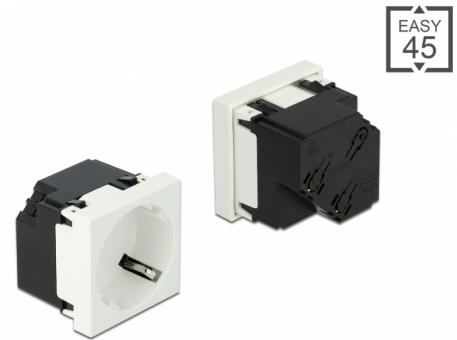

Delock Easy 45 uzemljena električna utičnica s 45° izvedbom 45 x 45 mm

Opis

Ova električna utičnica tvrtke Delock omogućava CEE 7/3 električni priključak. Jednostavan zahvatni mehanizam jamči da je modul čvrsto uglavljen te da se po potrebi može lako ukloniti.

Predmet br. 81422

EAN: 4043619814220

Zemlja podrijetla: China

Pakiranje: Plastična vrećica sa zip zatvaračem

Tehnički podaci

- Priključak:
 - 1 x utičnice CEE 7/3
 - 3 x vijčana priključka za PE, N, L
- Nazivna struja: 16 A / 250 V~
- Nazivna snaga: 4000 W
- Utičnice u 45° položaju
- Materijal: ABS / PC plastika
- Prikladno za držač modula Delock Easy 45
- Prikladno za 45 mm kabelski vod minimalne dubine 45 mm
- Veličina modula: 45 x 45 mm
- Mjere (DxŠxV): oko 45 x 45 x 39 mm
- Boja: bijela

Preduvjeti sustava

- Napajanje s uzemljenjem
- Besplatan ulaz modula Delock Easy 45 (45 x 45 mm)

Sadržaj pakiranja

- Easy 45 uzemljena električna utičnica 45 x 45 mm
- Korisnički priručnik

Slike

Interface

Priključak 1:	1 x 3 Pin Terminalblock Steckklemme
Priključak 2:	1 x Steckdose CEE 7/3 mit Kindersicherung

Physical characteristics

Duljina:	45 mm
Width:	45 mm
Height:	39 mm
Boja:	RAL 9003 Weiß