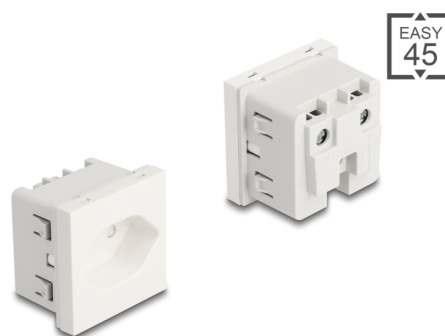

Delock Easy 45 Presa di alimentazione con messa a terra T13 Svizzera 45 x 45 mm

Descrizione

Questa presa di alimentazione Delock è stata progettata per fornire una connessione di alimentazione T13. Il semplice meccanismo a scatto assicura che il modulo sia saldamente in posizione e possa essere facilmente rimosso se necessario.

Articolo n. 81437

EAN: 4043619814374

Paese di origine: China

Pacchetto: Box

Dettagli tecnici

- Connettori:
 - 1 x presa di alimentazione T13 con blocco a prova di bambino
 - 3 x morsetto a vite per PE, N, L
- Corrente nominale: 10,0 A / 250 V~
- Potenza nominale: 2500,0 W
- Materiale: ABS / PC in plastica
- Adatto per il supporto del modulo Delock Easy 45
- Adatto per canaline portacavi da 45 mm con profondità minima di 45 mm
- Dimensioni del modulo: 45 x 45 mm
- Dimensioni (LxPxA): ca. 45 x 45 x 43 mm
- Colore: bianco

Requisiti di sistema

- Alimentazione di rete con messa a terra
- Un modulo porta libero Delock Easy 45 (45 x 45 mm)

Contenuto della confezione

- Easy 45 Presa di alimentazione con messa a terra 45 x 45 mm
- Manuale utente

Immagini

General

Mounting type:	Easy 45
----------------	---------

Interface

Connettore 1:	1 x morsettiera a 3 pin a vite
Connettore 2:	1 x Steckdose T13 mit Kindersicherung

Physical characteristics

Lunghezza:	45 mm
Width:	45 mm
Height:	43 mm
Colour:	RAL 9003 Weiß