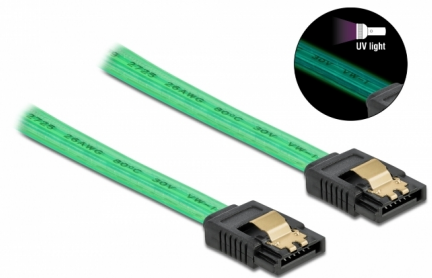

Delock SATA 6 Gb/s Kabel UV Leuchteffekt grün 20 cm

Kurzbeschreibung

Dieses SATA Kabel von Delock dient dem internen Anschluss verschiedener SATA Geräte, wie z. B. Festplatten, Controller Karten oder auch Flash Speicher. Zusätzliches Einrasten beim Anschließen des Kabels wird durch die Metallclips an den Konnektoren ermöglicht.

UV Leuchteffekt

Das Kabel leuchtet unter ultraviolettem Licht, z. B. unter einer UV Leuchtröhre, und ist so ein echter Hingucker in jedem Modding PC Gehäuse.

20 cm

Artikel-Nr. 82017

EAN: 4043619820177

Ursprungsland: China

Verpackung:
Wiederverschließbare
Tüte

Spezifikation

- Anschlüsse:
 - 1 x SATA 6 Gb/s 7 Pin Buchse gerade >
 - 1 x SATA 6 Gb/s 7 Pin Buchse gerade
- Mit Metallclips
- Datentransferrate bis zu 6 Gb/s
- Abwärtskompatibel zu SATA 1,5 Gb/s und 3 Gb/s
- Drahtquerschnitt: 26 AWG
- Farbe: grün
- Länge ohne Anschlüsse: ca. 20 cm

Kontaktveredelung:	goldbeschichtet
Leiterquerschnitt:	26 AWG
Länge:	20 cm
Farbe:	grün