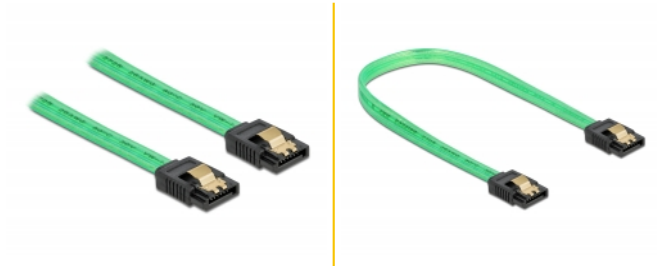

- SATA Kabel

Abbildungen