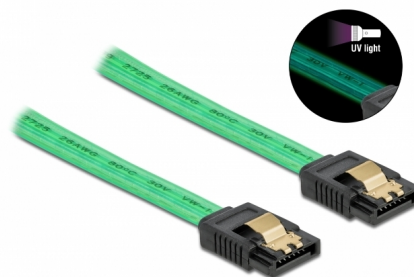

Delock SATA 6 Gb/s Καλώδιο με Εφέ Λάμπης UV πράσινο 20 εκ.

Περιγραφή

Αυτό το καλώδιο SATA από την Delock καθιστά δυνατή την εσωτερική σύνδεση διαφόρων συσκευών SATA, π.χ. δίσκους HDD, κάρτες ελεγκτών ή μνήμες Flash. Τα μεταλλικά κλιπ στους συνδέσμους διασφαλίζουν ότι το καλώδιο ασφαλίζει σταθερά στη θέση του.

Εφέ Λάμπης UV

Το καλώδιο λάμπει σε υπεριώδες φως, π.χ. κάτω από φθορίζων αγωγό UV, και γι' αυτό τον λόγο τραβά την προσοχή σε οποιαδήποτε θήκη τροποποίησης PC.

20 cm

Αρ. προϊόντος 82017

EAN: 4043619820177

Χώρα προέλευσης: China

Συσκευασία: Τσαντάκι με φερμουάρ

Προδιαγραφές

- Συνδετήρας:
 - 1 x SATA 6 Gb/s 7 ακροδεκτών, θηλυκό σε ευθεία >
 - 1 x SATA 6 Gb/s 7 ακροδεκτών, θηλυκό σε ευθεία
- Με μεταλλικά κλιπ
- Ρυθμός μεταφοράς δεδομένων της τάξης των 6 Gb/s
- SATA 1,5 Gb/s και 3 Gb/s συμβατό και με το παλαιότερο
- Μετρητής καλωδίου: 26 AWG
- Χρώμα: πράσινο
- Μήκος χωρίς το σύνδεσμο: περ. 20 cm

Physical characteristics

Τελείωμα ακίδας:	επιχρυσωμένη
Conductor gauge:	26 AWG
Μήκος:	20 cm
Χρώμα:	πράσινο