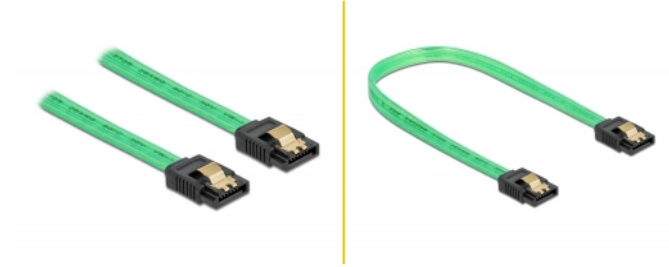

- Καλώδιο SATA

Εικόνες