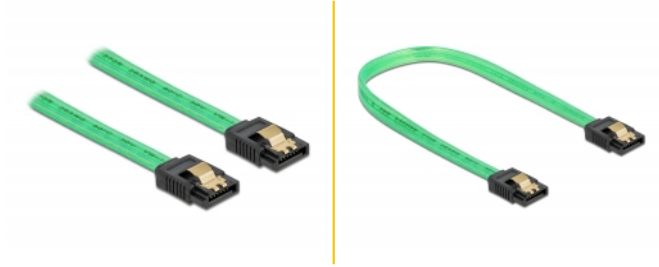

- Καλώδιο SATA

Εικόνες