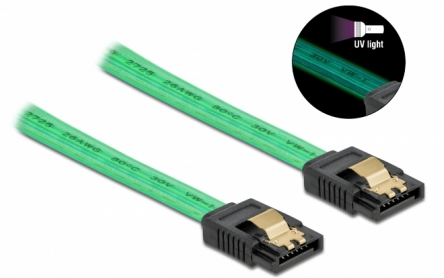

# Delock SATA 6 Gb/s Καλώδιο με Εφέ Λάμπης UV πράσινο 20 εκ.

## Περιγραφή

Αυτό το καλώδιο SATA από την Delock καθιστά δυνατή την εσωτερική σύνδεση διαφόρων συσκευών SATA, π.χ. δίσκους HDD, κάρτες ελεγκτών ή μνήμες Flash. Τα μεταλλικά κλιπ στους συνδέσμους διασφαλίζουν ότι το καλώδιο ασφαλίζει σταθερά στη θέση του.

## Εφέ Λάμπης UV

Το καλώδιο λάμπει σε υπεριώδες φως, π.χ. κάτω από φθορίζων αγωγό UV, και γι' αυτό τον λόγο τραβά την προσοχή σε οποιαδήποτε θήκη τροποποίησης PC.

20 cm

## Χαρακτηριστικά

- Συνδετήρας:
  - 1 x SATA 6 Gb/s 7 ακροδεκτών, θηλυκό σε ευθεία >
  - 1 x SATA 6 Gb/s 7 ακροδεκτών, θηλυκό σε ευθεία
- Με μεταλλικά κλιπ
- Ρυθμός μεταφοράς δεδομένων της τάξης των 6 Gb/s
- SATA 1,5 Gb/s και 3 Gb/s συμβατό και με το παλαιότερο
- Μετρητής καλωδίου: 26 AWG
- Χρώμα: πράσινο
- Μήκος χωρίς το σύνδεσμο: περ. 20 cm