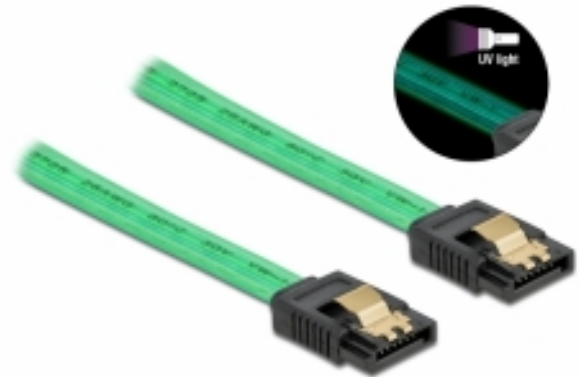

Delock Câble SATA 6 Go/s, effet fluo UV vert, 30 cm

Description

Ce câble SATA Delock permet la connexion interne de différents périphériques SATA, tels que des disques durs, des cartes contrôleur ou des mémoires Flash. Les attaches métalliques sur les connecteurs garantissent que le câble s'enclenche en position de manière fiable.

Effet fluo UV

Le câble luit sous la lumière ultraviolette, par exemple, sous un tube fluorescent à UV, et il attire le regard sur un PC d'apparence sophistiquée.

30 cm

Spécifications techniques

- Connecteurs :
1 x SATA 6 Gb/s à 7 broches femelle droit >
1 x SATA 6 Gb/s à 7 broches femelle droit
- Avec clips en métal
- Débit de données jusqu'à 6 Gb/s
- Rétrocompatible avec SATA 1,5 Go/s et 3 Go/s
- Jauge de câble : 26 AWG
- Couleur : vert
- Longueur sans connecteurs : env. 30 cm

Configuration système requise

- Un port SATA disponible

Contenu de l'emballage

- Câble SATA

N° produit 82064

EAN: 4043619820641

Pays d'origine: China

Emballage: Sac polyvalent à fermeture éclair

Image

General	
Style:	avec clips en métal
Interface	
Connecteur 1:	1 x SATA 6 Gb/s à 7 broches mâle droit
Connecteur 2:	1 x SATA 6 Gb/s 7 broches mâle droit
Technical characteristics	
Débit de données:	6 Gb/s
Physical characteristics	
Finition des broches:	plaquées or
Conductor gauge:	26 AWG
Longueur:	30 cm
Couleur:	vert