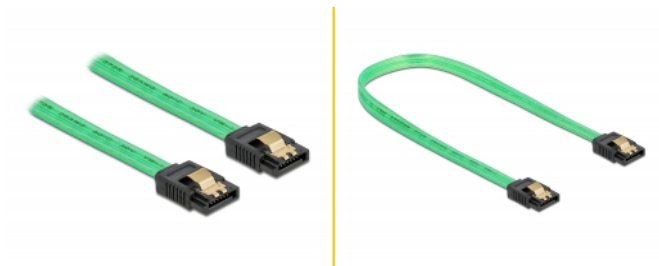

- Cablu SATA

Imagini