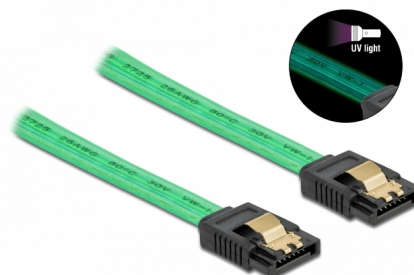

# Delock Cablu SATA 6 Gb/s cu UV efect de strălucire verde, 50 cm

## Descriere scurta

Acest cablu SATA de la Delock permite conectarea internă a diverselor dispozitive SATA, de exemplu hard diskuri, carduri de controlere sau memorii flash. Clemele metalice de pe conectori asigură fixarea fiabilă a cablului în poziție.

### Efect de strălucire UV

Cablul luminează sub lumină ultravioletă, de exemplu, sub un tub fluorescent UV și este, prin urmare, un adevărat punct de atracție oricărei carcasă de PC.

50 cm

**Nr. 82069**

EAN: 4043619820696

## Detalii tehnice

- Conectori:
  - 1 x SATA 6 Gb/s 7 pini mamă, drept >
  - 1 x SATA 6 Gb/s 7 pini mamă, drept
- Cu clemele metalice
- Rată de transfer a datelor de până la 6 Gb/s
- Compatibilitate descendentă cu unități SATA la 1,5 Gb/s și la 3 Gb/s
- Grosime cablu: 26 AWG
- Culoare: verde
- Lungime fără conectori: cca 50 cm