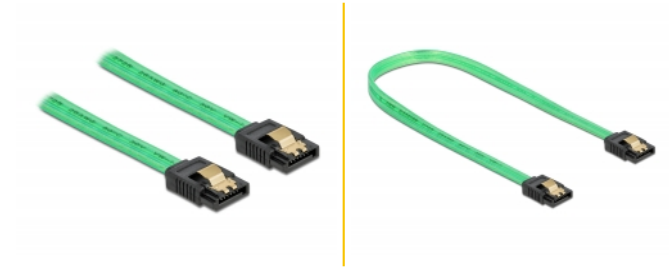

- Καλώδιο SATA

Εικόνες