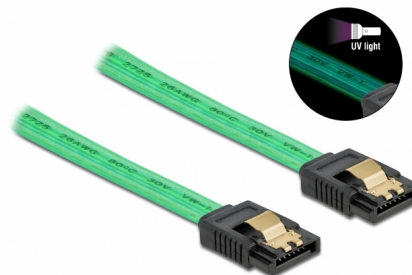

# Delock SATA 6 Gb/s Καλώδιο με Εφέ Λάμπης UV πράσινο 70 εκ.

## Περιγραφή

Αυτό το καλώδιο SATA από την Delock καθιστά δυνατή την εσωτερική σύνδεση διαφόρων συσκευών SATA, π.χ. δίσκους HDD, κάρτες ελεγκτών ή μνήμες Flash. Τα μεταλλικά κλιπ στους συνδέσμους διασφαλίζουν ότι το καλώδιο ασφαλίζει σταθερά στη θέση του.

## Εφέ Λάμπης UV

Το καλώδιο λάμπει σε υπεριώδες φως, π.χ. κάτω από φθορίζων αγωγό UV, και γι' αυτό τον λόγο τραβά την προσοχή σε οποιαδήποτε θήκη τροποποίησης PC.

70 cm

## Προδιαγραφές

- Συνδετήρας:
  - 1 x SATA 6 Gb/s 7 ακροδεκτών, θηλυκό σε ευθεία >
  - 1 x SATA 6 Gb/s 7 ακροδεκτών, θηλυκό σε ευθεία
- Με μεταλλικά κλιπ
- Ρυθμός μεταφοράς δεδομένων της τάξης των 6 Gb/s
- SATA 1,5 Gb/s και 3 Gb/s συμβατό και με το παλαιότερο
- Μετρητής καλωδίου: 26 AWG
- Χρώμα: πράσινο
- Μήκος χωρίς το σύνδεσμο: περ. 70 cm