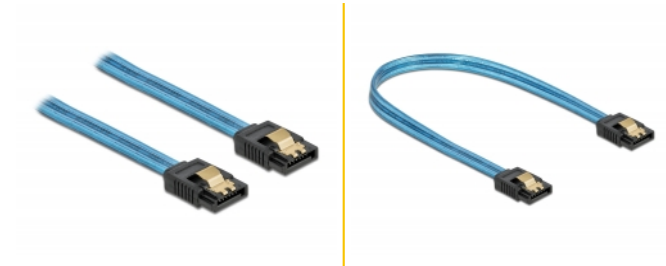

- SATA Kabel

Abbildungen