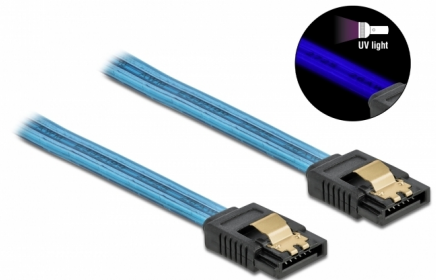

Delock SATA 6 Gb/s Kabel UV Leuchteffekt blau 20 cm

Kurzbeschreibung

Dieses SATA Kabel von Delock dient dem internen Anschluss verschiedener SATA Geräte, wie z. B. Festplatten, Controller Karten oder auch Flash Speicher. Zusätzliches Einrasten beim Anschließen des Kabels wird durch die Metallclips an den Konnektoren ermöglicht.

UV Leuchteffekt

Das Kabel leuchtet unter ultraviolettem Licht, z. B. unter einer UV Leuchtröhre, und ist so ein echter Hingucker in jedem Modding PC Gehäuse.

20 cm

Artikel-Nr. 82121

EAN: 4043619821211

Ursprungsland: China

Verpackung:
Wiederverschließbare
Tüte

Spezifikation

- Anschlüsse:
 - 1 x SATA 6 Gb/s 7 Pin Buchse gerade >
 - 1 x SATA 6 Gb/s 7 Pin Buchse gerade
- Mit Metallclips
- Datentransferrate bis zu 6 Gb/s
- Abwärtskompatibel zu SATA 1,5 Gb/s und 3 Gb/s
- Drahtquerschnitt: 26 AWG
- Farbe: blau
- Länge ohne Anschlüsse: ca. 20 cm

Kontaktveredelung:	goldbeschichtet
Leiterquerschnitt:	26 AWG
Länge:	20 cm
Farbe:	blau