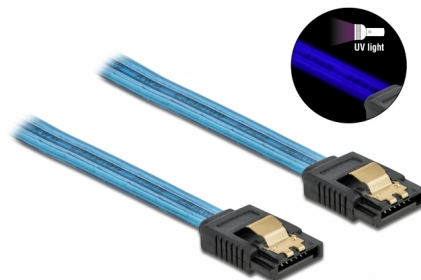

Delock Câble SATA 6 Go/s, effet fluo UV bleu, 20 cm

Description

Ce câble SATA Delock permet la connexion interne de différents périphériques SATA, tels que des disques durs, des cartes contrôleur ou des mémoires Flash. Les attaches métalliques sur les connecteurs garantissent que le câble s'enclenche en position de manière fiable.

Effet fluo UV

Le câble luit sous la lumière ultraviolette, par exemple, sous un tube fluorescent à UV, et il attire le regard sur un PC d'apparence sophistiquée.

20 cm

N° produit 82121

EAN: 4043619821211

Pays d'origine: China

Emballage: Sac polyvalent à fermeture éclair

Spécifications techniques

- Connecteurs :
 - 1 x SATA 6 Gb/s à 7 broches femelle droit >
 - 1 x SATA 6 Gb/s à 7 broches femelle droit
- Avec clips en métal
- Débit de données jusqu'à 6 Gb/s
- Rétrocompatible avec SATA 1,5 Go/s et 3 Go/s
- Jauge de câble : 26 AWG
- Couleur : bleu
- Longueur sans connecteurs : env. 20 cm

Finition des broches:	plaquées or
Conductor gauge:	26 AWG
Longueur:	20 cm
Couleur:	bleu