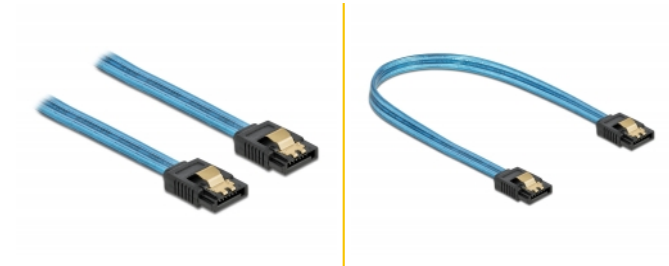

Delock Câble SATA 6 Go/s, effet fluo UV bleu, 20 cm

Description

Ce câble SATA Delock permet la connexion interne de différents périphériques SATA, tels que des disques durs, des cartes contrôleur ou des mémoires Flash. Les attaches métalliques sur les connecteurs garantissent que le câble s'enclenche en position de manière fiable.

Effet fluo UV

Le câble luit sous la lumière ultraviolette, par exemple, sous un tube fluorescent à UV, et il attire le regard sur un PC d'apparence sophistiquée.

20 cm

N° produit 82121

EAN: 4043619821211

Pays d'origine: China

Emballage: Sac polyvalent à fermeture éclair

Spécifications techniques

- Connecteurs :
 - 1 x SATA 6 Gb/s à 7 broches femelle droit >
 - 1 x SATA 6 Gb/s à 7 broches femelle droit
- Avec clips en métal
- Débit de données jusqu'à 6 Gb/s
- Rétrocompatible avec SATA 1,5 Go/s et 3 Go/s
- Jauge de câble : 26 AWG
- Couleur : bleu
- Longueur sans connecteurs : env. 20 cm

Configuration système requise

- Un port SATA disponible

Contenu de l'emballage

- Câble SATA

Image

General

Style:	avec clips en métal
--------	---------------------

Interface