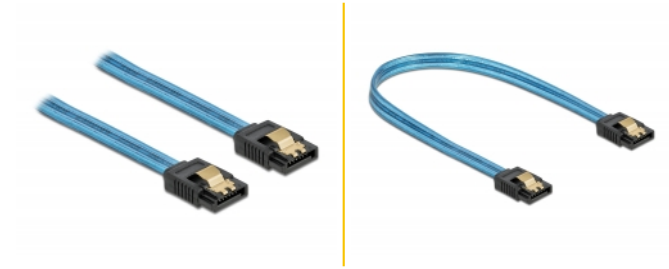

- Καλώδιο SATA

Εικόνες