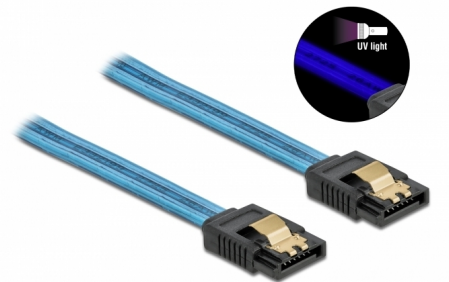

Delock SATA 6 Gb/s Καλώδιο με Εφέ Λάμπης UV μπλε 20 εκ.

Περιγραφή

Αυτό το καλώδιο SATA από την Delock καθιστά δυνατή την εσωτερική σύνδεση διαφόρων συσκευών SATA, π.χ. δίσκους HDD, κάρτες ελεγκτών ή μνήμες Flash. Τα μεταλλικά κλιπ στους συνδέσμους διασφαλίζουν ότι το καλώδιο ασφαλίζει σταθερά στη θέση του.

Εφέ Λάμπης UV

Το καλώδιο λάμπει σε υπεριώδες φως, π.χ. κάτω από φθορίζων αγωγό UV, και γι' αυτό τον λόγο τραβά την προσοχή σε οποιαδήποτε θήκη τροποποίησης PC.

20 cm

Αρ. προϊόντος 82121

EAN: 4043619821211

Χώρα προέλευσης: China

Συσκευασία: Τσαντάκι με φερμουάρ

Χαρακτηριστικά

- Συνδετήρας:
 - 1 x SATA 6 Gb/s 7 ακροδεκτών, θηλυκό σε ευθεία >
 - 1 x SATA 6 Gb/s 7 ακροδεκτών, θηλυκό σε ευθεία
- Με μεταλλικά κλιπ
- Ρυθμός μεταφοράς δεδομένων της τάξης των 6 Gb/s
- SATA 1,5 Gb/s και 3 Gb/s συμβατό και με το παλαιότερο
- Μετρητής καλωδίου: 26 AWG
- Χρώμα: μπλε
- Μήκος χωρίς το σύνδεσμο: περ. 20 cm

Physical characteristics

Τελείωμα ακίδας:	επιχρυσωμένη
Conductor gauge:	26 AWG
Μήκος:	20 cm
Χρώμα:	μπλε