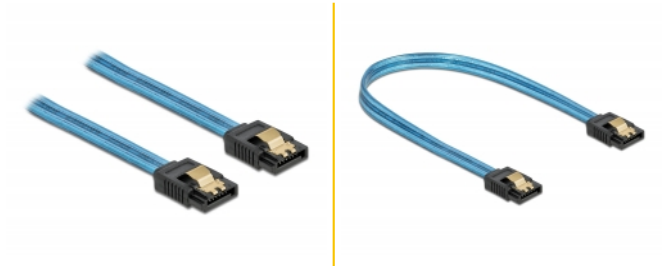

- Cablu SATA

Imagini