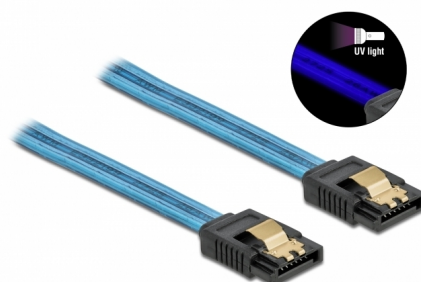

# Delock Cablu SATA 6 Gb/s cu UV efect de strălucire albastru, 20 cm

## Descriere scurta

Acest cablu SATA de la Delock permite conectarea internă a diverselor dispozitive SATA, de exemplu hard diskuri, carduri de controlere sau memorii flash. Clemele metalice de pe conectori asigură fixarea fiabilă a cablului în poziție.

### Efect de strălucire UV

Cablul luminează sub lumină ultravioletă, de exemplu, sub un tub fluorescent UV și este, prin urmare, un adevărat punct de atracție orice carcasă de PC.

20 cm

**Nr. 82121**

EAN: 4043619821211

## Specification

- Conectori:
  - 1 x SATA 6 Gb/s 7 pini mamă, drept >
  - 1 x SATA 6 Gb/s 7 pini mamă, drept
- Cu clemele metalice
- Rată de transfer a datelor de până la 6 Gb/s
- Compatibilitate descendentă cu unități SATA la 1,5 Gb/s și la 3 Gb/s
- Grosime cablu: 26 AWG
- Culoare: albastru
- Lungime fără conectori: cca 20 cm