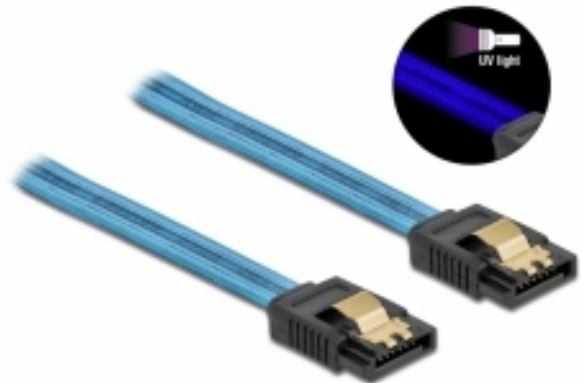

Delock SATA 6 Gb/s Kabel UV Leuchteffekt blau 30 cm

Kurzbeschreibung

Dieses SATA Kabel von Delock dient dem internen Anschluss verschiedener SATA Geräte, wie z. B. Festplatten, Controller Karten oder auch Flash Speicher. Zusätzliches Einrasten beim Anschließen des Kabels wird durch die Metallclips an den Konnektoren ermöglicht.

UV Leuchteffekt

Das Kabel leuchtet unter ultraviolettem Licht, z. B. unter einer UV Leuchtröhre, und ist so ein echter Hingucker in jedem Modding PC Gehäuse.

30 cm

Spezifikation

- Anschlüsse:
 1 x SATA 6 Gb/s 7 Pin Buchse gerade >
 1 x SATA 6 Gb/s 7 Pin Buchse gerade
- Mit Metallclips
- Datentransferrate bis zu 6 Gb/s
- Abwärtskompatibel zu SATA 1,5 Gb/s und 3 Gb/s
- Drahtquerschnitt: 26 AWG
- Farbe: blau
- Länge ohne Anschlüsse: ca. 30 cm

Abbildungen

Allgemein	
Ausführung:	mit Metallclips
Schnittstelle	
Anschluss 1:	1 x SATA 6 Gb/s 7 Pin Stecker gerade
Anschluss 2:	1 x SATA 6 Gb/s 7 Pin Stecker gerade
Technische Eigenschaften	
Datentransferrate:	6 Gb/s
Physikalische Eigenschaften	
Kontaktveredelung:	goldbeschichtet
Leiterquerschnitt:	26 AWG
Länge:	30 cm
Farbe:	blau